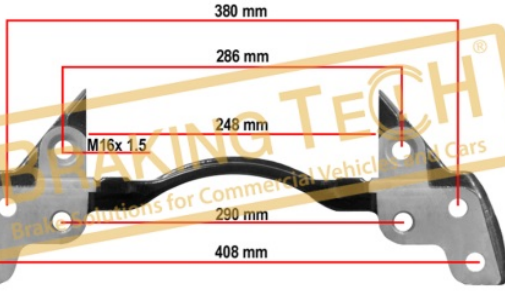

BTC0101112

Açıklama :

Kaliper Taşıyıcı Knorr (SB7-SN7)

Uygulama ::

BMC BUS, MERCEDES BUS CONNECTO, ZF AXLE, 22.5"

OEM No :

K001529 , K001530 , 0004213706 , 0004213806

BTC0101113