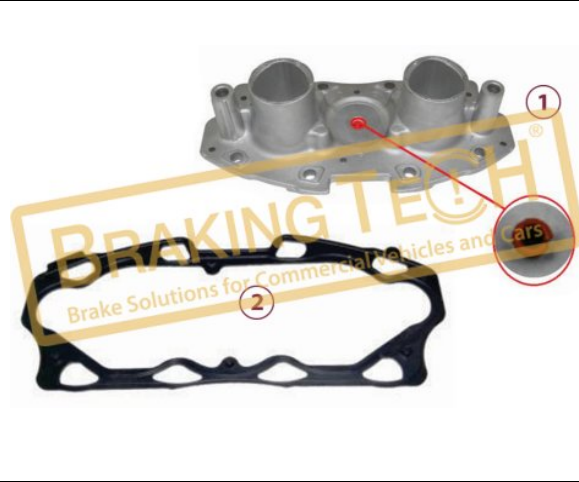

BTM20056-02

Açıklama :
Kaliper Alüminyum Kapak
Uygulama ::
VOLVO,RENAULT,ROR L M,T M SERIES
OEM No :
SerinFren, CMSK.7.3

No	BT No	Bilgi
1	BTT107-01 x 1	
2	BTK37 x 1