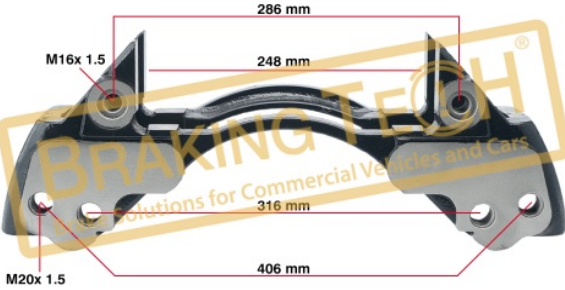

BTC010199

Açıklama :
Kaliper Taşıyıcı Knorr (SB7)

Uygulama ::
MAN, MERCEDES, BMC BUS, EVOBUS, ZF AXLE, 22.5"

OEM No :
K001502, K000682, I1189250061, I1304010061, 0501214701, 050 121 0163, 0501213687, 0004212906, 36508020004, RDBC001273RX, K001273