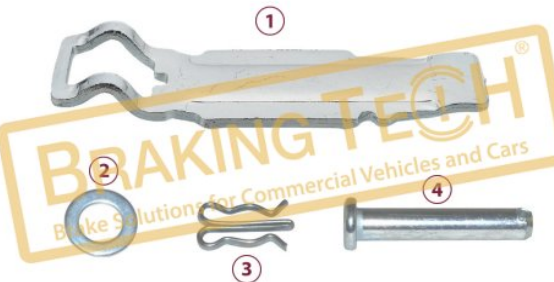

BTK10158

Açıklama :
Kaliper Balata Tamir Takımı

Uygulama ::
MAN, MB, DAF, IVECO, SCHMITZ, FRUEHAUF, NEOPLAN

OEM No :
K000129, 6274200186, 0004202482, 1119712004, 1130679004, 11197120061, 0004202682

WVA :
29159, 29126, 29244, 29246, 29142, 29158

No	BT No	Bilgi
1	BTS6 x 1	Balata Tutucu 20 mm
2	BTS8 x 1	Pul
3	BTS7 x 1	Kilit Burgu pim
4	BTT83 x 1	Sabitleme Pimi