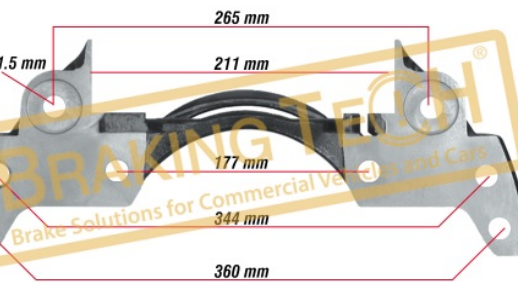

BTC0101119

Açıklama :
Kaliper Taşıyıcı Wabco PAN19 (SAĞ)
Uygulama : :
PAN19,5