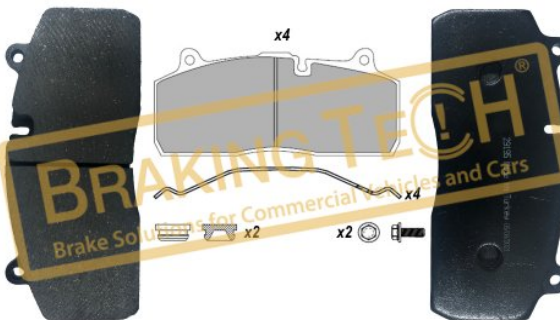

BTF5552055

Açıklama :

Brake Pad Haldex GEN 1

No	BT No	Bilgi
1	BTF5552055 x	210 x 93,8 x 30

Uygulama ::

SMB,SAF,For Caliper:HALDEX DB22LT GEN1,Weight: 8,60

OEM No :

09291072, 3057009600, 640001002, 3057009601, 550017646, 716030001, JAE0250410020

WVA :

29195, 29175