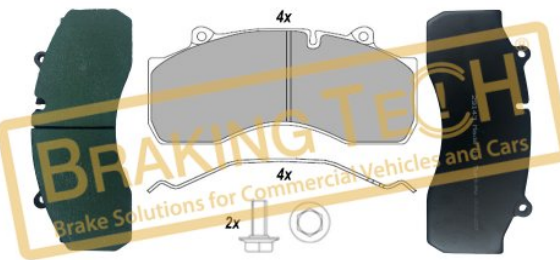

BTF5552020

Açıklama :

Brake Pad Haldex

No	BT No	Bilgi
1	BTF5552020 x	248 x 105 x 30

Uygulama ::

SAF,GIGANT,SAE,Caliper HALDEX DB22,Weight: 10,60

OEM No :

3 057 3179 00, M910027-04, 09291063

WVA :

29143, 29176, 29185, 29120