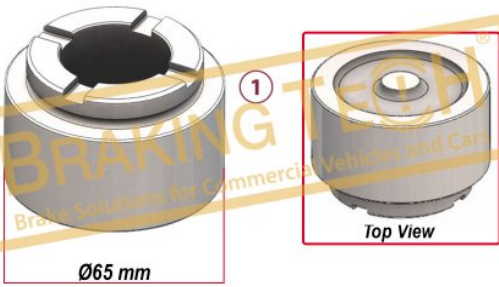

BTG80059

Açıklama :
Kaliper Pistonu
Uygulama ::
DAF LF Series
OEM No :
BrakingTech

No	BT No	Bilgi
1	BTT418 x 1	Ø65 x 42.50 mm.