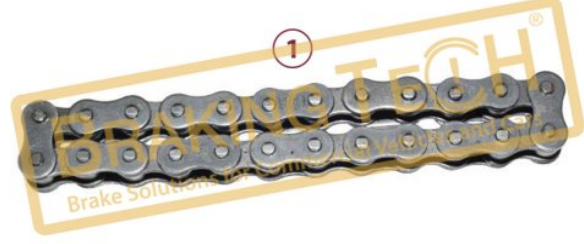

OEM No :
CKSK.10.8

No	BT No	Bilgi
1	BTT77 x 5	Pinyon mili

BTK10060

Açıklama :
Kaliper Mekanizma Dişlisi Set

Uygulama ::
BENDIX ADB22,ST7,NA7

OEM No :
MCKSK.11.1, CKSK.11.1

No	BT No	Bilgi
1	BTT75 x 10	Mekanizma Dişlisi

BTK10061

Açıklama :
Kaliper Mekanizma Ayar Somunu Set

Uygulama ::
KNORR Calipers,BENDIX ADB22X

OEM No :
Z001548, 0224001100, 802455, S-29152-5, 017160, MCKSK.2.8, RDB802455K

No	BT No	Bilgi
1	BTT76 x 10	Ayar Somunu Ø13xØ6x15mm

BTK10062

Açıklama :
Kaliper Zinciri (12Diş)

No	BT No	Bilgi
1	BTT79 x 1	Zincir 12 Bağ

Uygulama ::
MERCEDES,GIGANT,MAN

OEM No :
CKSK.12

**BTK10063**

Açıklama :
Kaliper Zinciri (14Diş)

No	BT No	Bilgi
1	BTT80 x 1	Zincir 14 Bağ