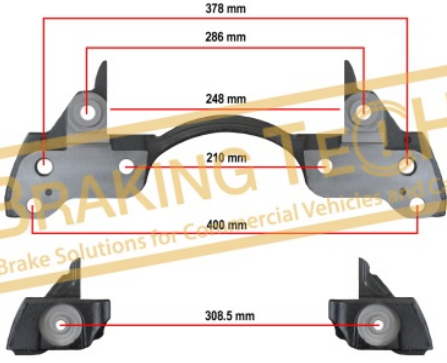

BTC0101108

Açıklama :
Kaliper Taşıyıcı Haldex MODUL X GEN2
Uygulama ::
SAF TRAILER AXLE, 22.5"
OEM No :
90636, 92502