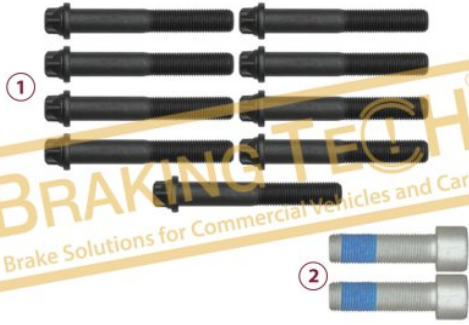

BTC0101971

Açıklama :
Kaliper Üst Kapak Civata Seti ELSA1
Uygulama ::
MAN,VOLVO,RENAULT,ROR,IRISBUS,ZF
AXLE,22.5"
OEM No :
SerinFren

No	BT No	Bilgi
1	BTC101 x 9	M14 x 1,5 x 90 mm
2	BTC102 x 2	M16 x 1,5 x 55 mm