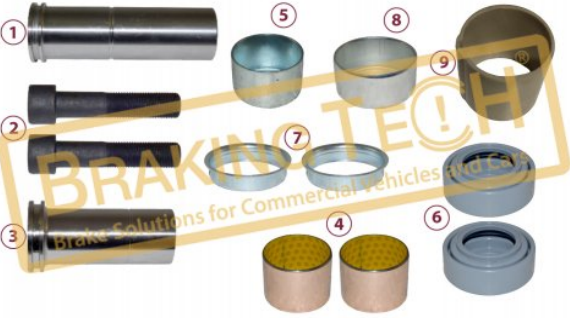

No	BT No	Bilgi
1	BTT527 x 1	Pin
2	BTC25 x 2	Screw
3	BTT20 x 1	Guide Pin
4	BTB11 x 2	Bush
5	BTS83 x 1	Metal Tap
6	BTK44 x 2	Boot
7	BTS17 x 2	Ring
8	BTS84 x 1	Pin Cap
9	BTB42 x 1	Plastic Bush

BTM20330

Açıklama :
Caliper Adjusting Gear