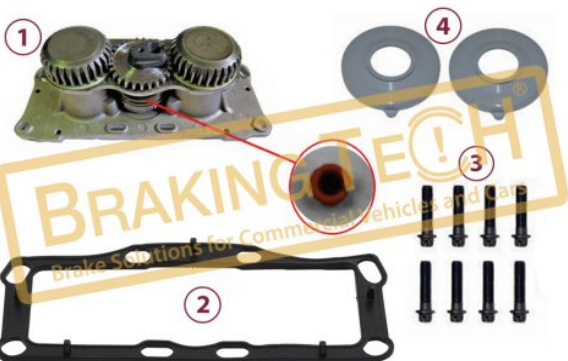

BTM20232

Açıklama :
Kaliper Alüminyum Kapak Set(Universal Tip)

No	BT No	Bilgi
1	BTT292 x 1	
2	BTK108 x 1	
3	BTC19 x 8	M8X1.25X45mm
4	BTK34 x 2	

Uygulama ::
Suitable for Trucks&Buses

OEM No :
BrakingTech