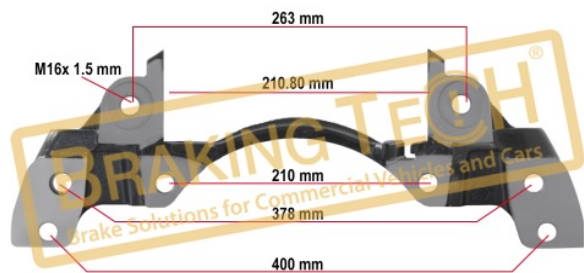

BTC010189

Açıklama :

Kaliper Taşıyıcı Wabco PAN22 (SAĞ)

Uygulama ::

SMB,SAE,GIGANT,SAF

OEM No :

40 195 018 , 40 195 002, 3.080.0032.20, 3.080.0018.01, 14 174 168