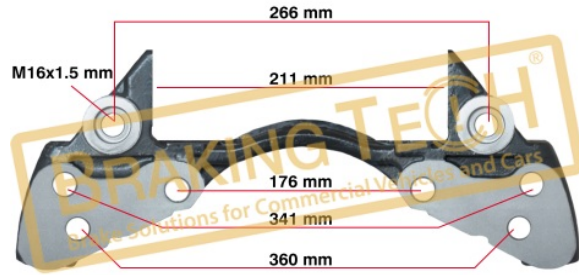

BTC0101211

Açıklama :
Kaliper Taşıyıcısı Kızak Knorr (SB5)
Uygulama ::
MERCEDES ATEGO,17.5"
OEM No :
K000358, 000 421 1606

BTC0101212

Açıklama :
Kaliper Taşıyıcısı Sağ Knorr (SN6)
Uygulama ::
IVECO TECTOR,19.5"
OEM No :
K002314