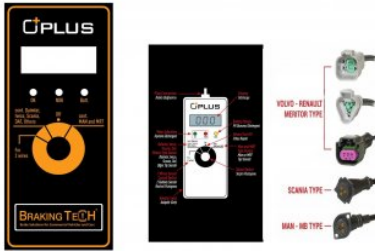

Açıklama :

Sensör Test Cihaz 2

Uygulama ::

KNORR-BREMSE,WABCO,MERITOR

OEM No :

K154433N50

BTF5552023

Açıklama :