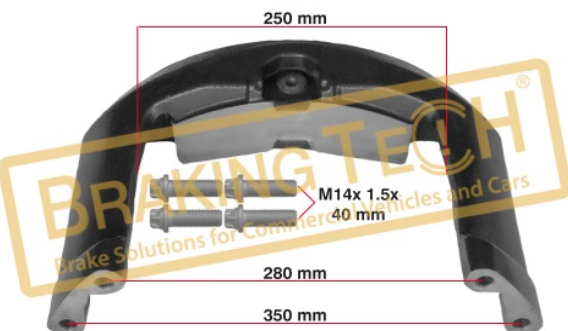

BTC0101135

Açıklama :
Kaliper Taşıyıcı Gövde Takım (ELSA2)
Uygulama ::
ROR AXLE
OEM No :
BrakingTech