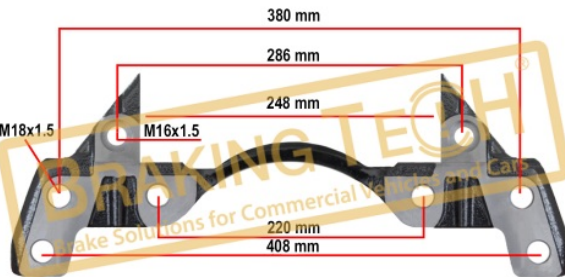

BTC0101103

Açıklama :
Kaliper Taşıyıcı Knorr (SB7-SN7)
Uygulama ::
MAN TGA 18.430, RIM 22.5"
OEM No :
K001278, K001278BXW