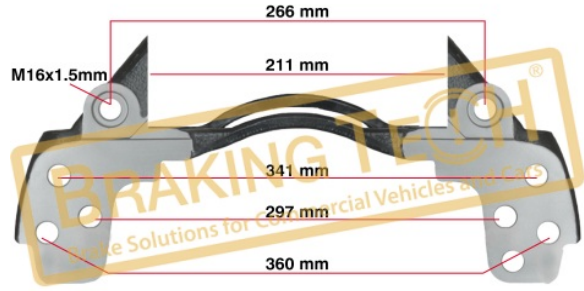

BTC0101212

Açıklama :
Kaliper Taşıyıcısı Sağ Knorr (SN6)

Uygulama ::
IVECO TECTOR, 19.5"

OEM No :
K002314