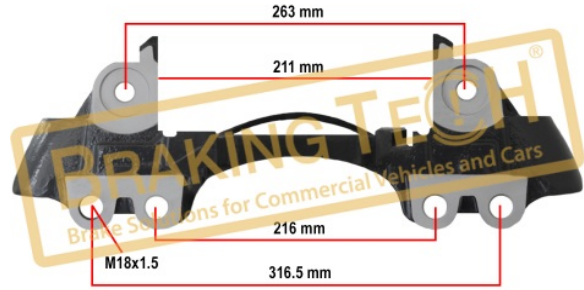

BTC0101137

Açıklama :

Kaliper Taşıyıcısı Wabco PAN22 (Sağ)

Uygulama ::

22.5" SAF TRAILER AXLE 4 Delik

OEM No :

3 080 0072 21, 3 080 0074 20, 640 195 069 0, 640 195 075 0