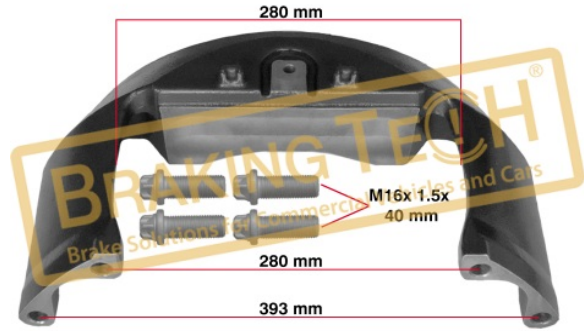

BTC0101134

Açıklama :
Kaliper Taşıyıcı Gövde Takım (ELSA2)

Uygulama ::
RENAULT 440, VOLVO 460

OEM No :
BrakingTech