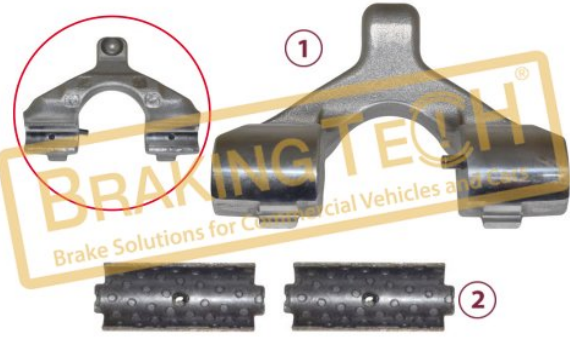

BTW30104

Açıklama :

Kaliper Ayar Kolu MAXX

Uygulama ::

SCHMITZ, RENAULT MIDLUM, VOLVO FL

OEM No :

BrakingTech

No	BT No	Bilgi
1	BTT397 x 1	Lever
2	BTS68 x 2	Lever Bearing