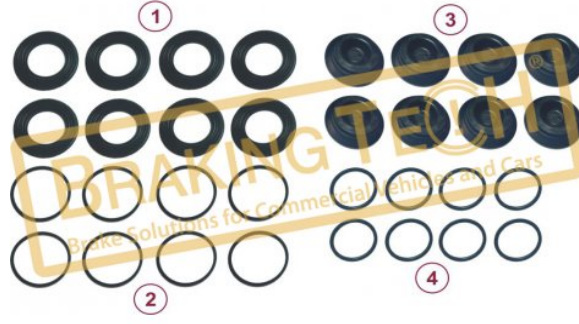

BTG80078

Açıklama :
Kaliper Piston Tapası & O-Ring Takım

Uygulama ::
RENAULT BUS,IVECO BUS,BREMBO

OEM No :
120.5468.10, 20489652, 520.5468.10, 5001 821
951, 93190875, 93190874

No	BT No	Bilgi
1	BTK184 x 2	O-Ring
2	BTT463 x 2	Piston Tapası