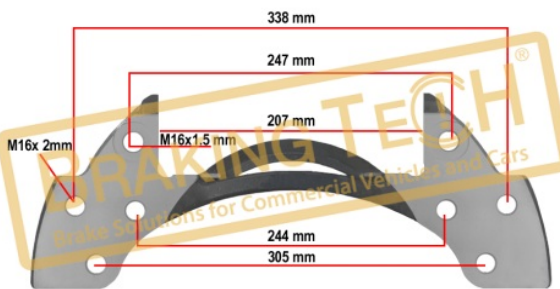

BTC0101111

Açıklama :
Kaliper Taşıyıcı Meritor (DX195)
Uygulama ::
ROR L M, T M TRAILER AXLE
OEM No :
MCK1185, 68323215