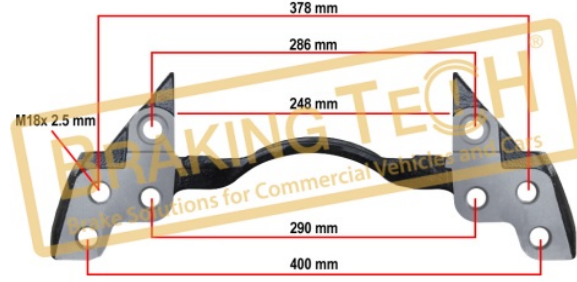

BTC010184

Açıklama :
Kaliper Taşıyıcısı Knorr (SB7-SN7)
Uygulama ::
DAF TRUCKS,22.5"
OEM No :
K001528, Z006590, 1689314