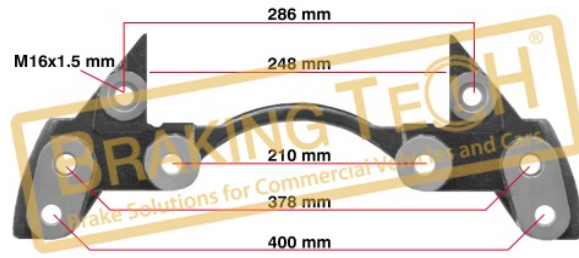

BTC0101205

Açıklama :
Kaliper Taşıyıcısı Knorr (SN7-SB7)

Uygulama ::
MERCEDES AXOR, 22.5"

OEM No :
K000028, MB 000 421 1206