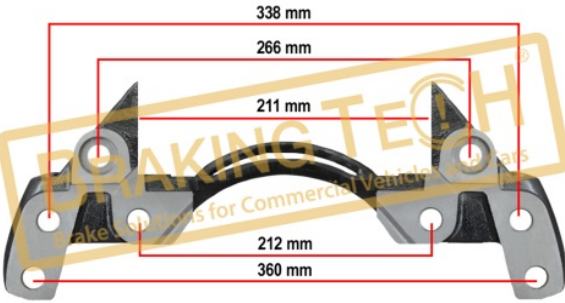

BTC0101102

Açıklama :

Kaliper Taşıyıcı Knorr (SB6-SN6)

Uygulama ::

OTOKAR BUS,BPW AXLE

OEM No :

K001105, K002979, 0203131300, Z000702, K003673