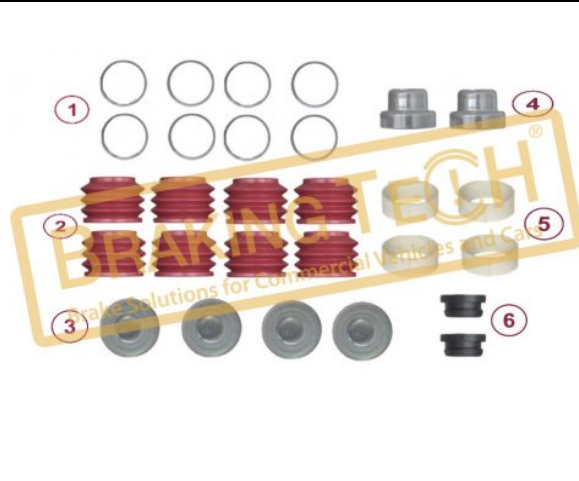

BTH90061

Açıklama :
Kaliper Perno Körük ve Tapa Set

Uygulama ::
SMB,FRUEHAUF,SAF AXLE

OEM No :
89723, 87680, 03434385401, 3434385700,
M91004301, M91004201, CF103854, 3434385401

No	BT No	Bilgi
1	BTS80 x 8	Ø39,5x4 mm
2	BTK113 x 8	
3	BTS81-01 x 4	Ø56x12,5 mm
4	BTS86 x 2	Ø57,5x40,5 mm
5	BTB27 x 4	
6	BTP52 x 2