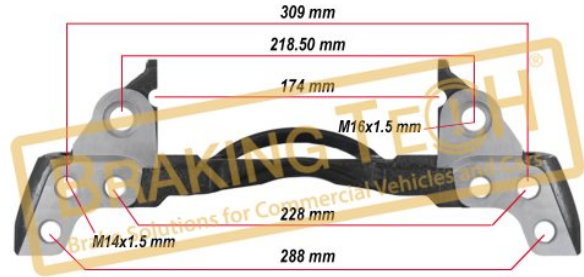

BTC0101997

Açıklama :

Kaliper Taşıyıcı Knorr (SN5)

Uygulama ::

MAN TGL, 17.5"

OEM No :

K005606