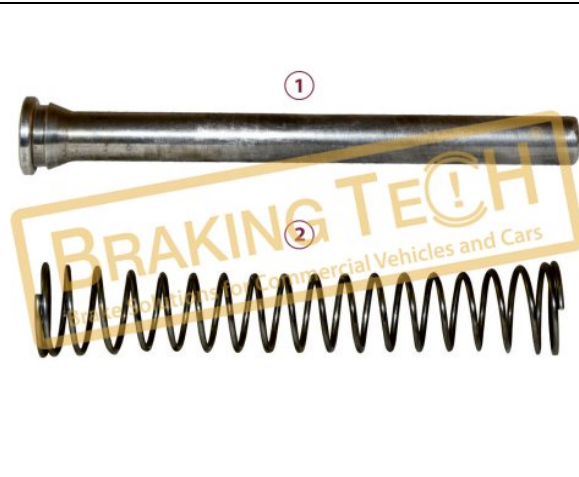

BTM20213

Açıklama :
Balata Seviye Gösterge Çubuğu

Uygulama ::
MAN,RENAULT,VOLVO

OEM No :
SJ4022, 5001836607

No	BT No	Bilgi
1	BTT179 x 1	
2	BTY16 x 1