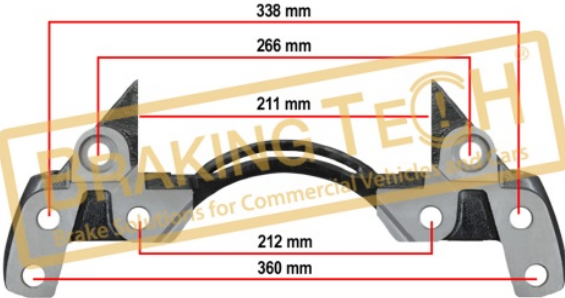

BTC0101102

Açıklama :
Kaliper Taşıyıcı Knorr (SB6-SN6)
Uygulama ::
OTOKAR BUS, BPW AXLE
OEM No :
K001105, K002979, 0203131300, Z000702, K003673