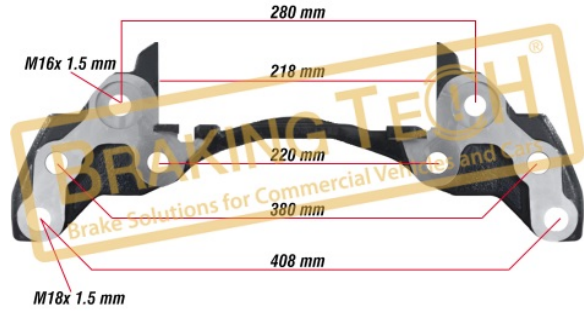

BTC0101125**Açıklama :**

Kaliper Taşıyıcı Wabco MAXX22 (Sol)

Uygulama ::

MAN TYPE,22,5"

OEM No :

640 322 004 0, 640 322 007 0, 81 50804 6577, 81 50804 6581

**BTC0101137****Açıklama :**

Kaliper Taşıyıcısı Wabco PAN22 (Sağ)