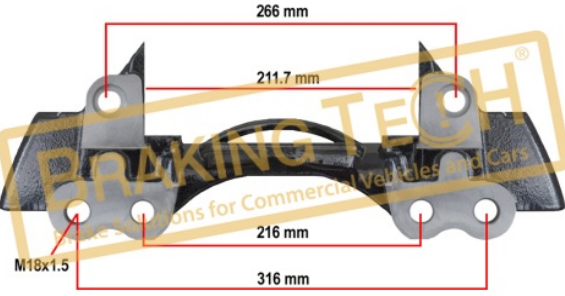

BTC0101100

Açıklama :

Kaliper Taşıyıcı Knorr (SK7)

Uygulama ::

SAF AXLE,22.5"

OEM No :

Z019050, K015308, 3 080 0059 00, 3 080 0060 00

BTC0101102