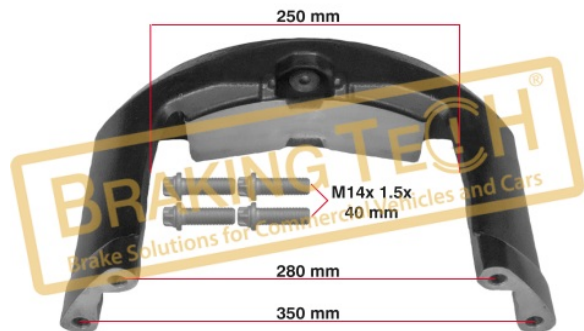

BTC0101135

Açıklama :
Kaliper Taşıyıcı Gövde Takım (ELSA2)

Uygulama ::
ROR AXLE

OEM No :
BrakingTech