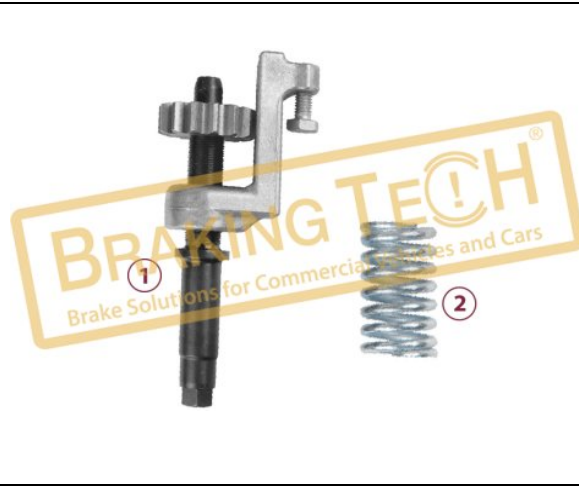

BTM20061

Açıklama :

Kaliper Ayar Dişlisi

Uygulama ::

VOLVO,RENAULT,FORD,ROR L M,T M

OEM No :

SerinFren, CMSK.7.11.1

No	BT No	Bilgi
1	BTT112 x 1	Ayar Dişlisi
2	BTY7 x 1	Yay