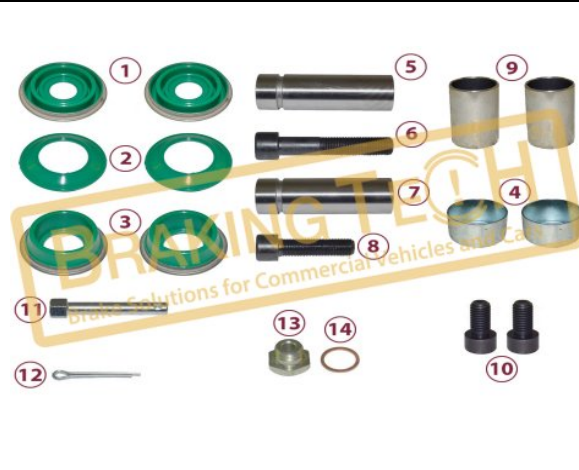

Açıklama :
Kaliper Tamir Takımı
(DX195)

Uygulama ::
ROR L, M, T, M Series

OEM No :
MCK1171, DAF 1489989,
RVI 5021 170 885,
FRUEHAUF CF104387,
CATERPILLAR
2799440, ASTRA
98133542AS

BTM20003

No	BT No	Bilgi	No	BT No	Bilgi
1	BTK26 x 2	Körük	14	BTS50 x 1	Pul
2	BTK27 x 2	Toz Körüğü			
3	BTK28 x 2	Körük			
4	BTS14 x 2	Metal Tapa Ø 42 / 28 mm			
5	BTT13 x 1	Perno (İç Derinlik 62mm ...			
6	BTC1 x 1	6 Köşe Cıvata M16x1.5x ...			
7	BTT14 x 1	Perno (İç Derinlik 37mm ...			
8	BTC11 x 1	6 Köşe Cıvata M16X1.5X ...			
9	BTB7 x 2	Burç Ø 32 x 36 / 55 mm			
10	BTC12 x 2	6 Köşe Cıvata M10X20mm			
11	BTT91 x 1	Kilit Pimi			
12	BTS51 x 1	Çatal Pimi			
13	BTC16 x 1	Cıvata