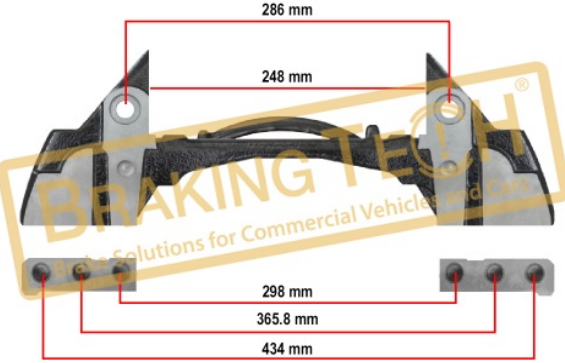

BTC0101990

Açıklama :
Kaliper Taşıyıcı Knorr (SN7)

Uygulama ::
BPW AXLE, 22,5

OEM No :
K004680, 2379696, 01.303.88.57.0