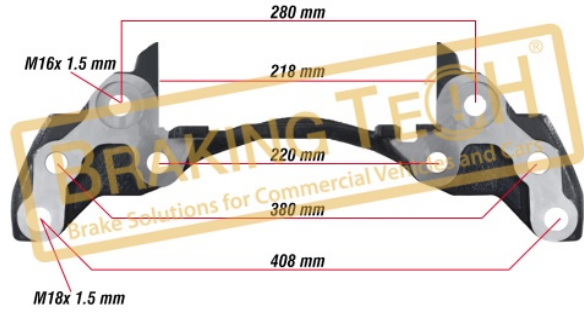

BTC0101124

Açıklama :

Kaliper Taşıyıcı Wabco MAXX22 (Sağ)

Uygulama ::

MAN TYPE, 22,5"

OEM No :

640 322 005 0, 640 322 008 0, 81 50804 6576, 81 50804 6580