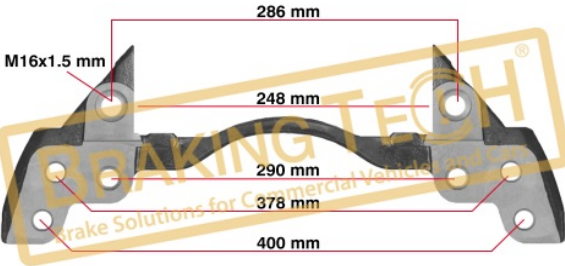

BTC0101204

Açıklama :

Kaliper Taşıyıcısı Knorr (SN7)

Uygulama ::

DAF

OEM No :

K001337 , K002447, K006433, K011392, K110282, 1612741, 1627247, 1658013, K001336, K002446, K006432, K011391, K110281, 1612740, 1627246, 1658012