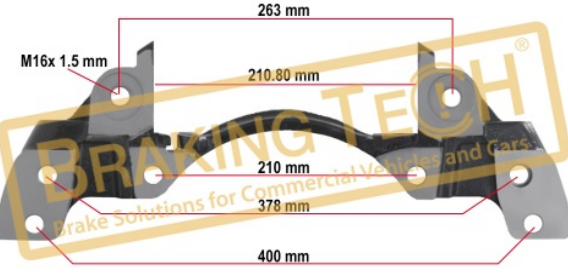

BTC010190

Açıklama :

Kaliper Taşıyıcı Wabco PAN22 (SOL)

Uygulama ::

SMB,SAE,GIGANT,SAF

OEM No :

40 195 017, 40 195 001, 3.080.0033.20, 3.080.0019.01, 14 174 188