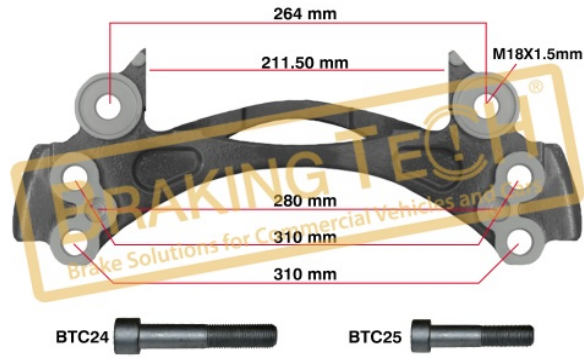

BTC0101215

Açıklama :
Kaliper Taşıyıcı Kızak Meritor (ELSA195)
Uygulama ::
DAF,ROR AXLE,19.5"
OEM No :
MCK1252, 883186, 68324660