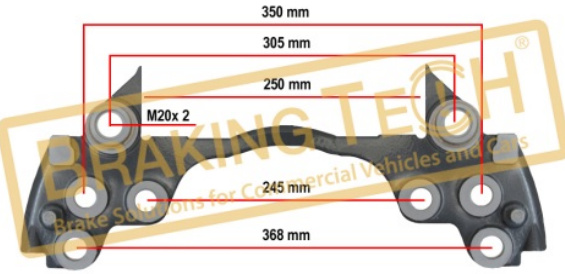

BTC0101105

Açıklama :
Kaliper Taşıyıcı Meritor (D DUCO)

Uygulama ::
VOLVO, DAF, ROR AXLE

OEM No :
68322778, 1489072, 3092253, 68322849