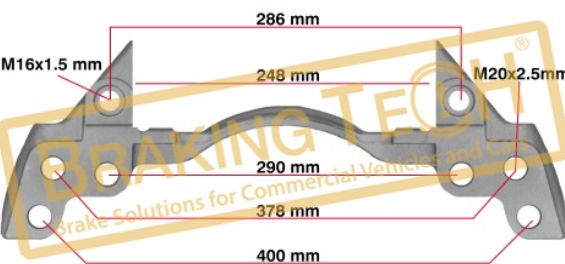

BTC0101120

Açıklama :

Kaliper Taşıyıcı Knorr (SN6-SN7-SK7)

Uygulama ::

DAF CF,XF,SCANIA,22.5"

OEM No :

73355, 73 355, RC73355, CN2E159