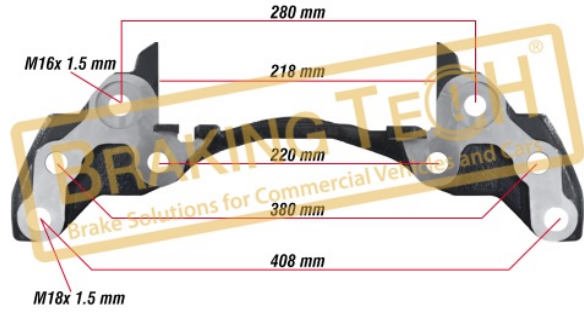

MAN TYPE, 22,5"

OEM No :

640 322 004 0, 640 322 007 0, 81 50804 6577, 81 50804 6581

BTC0101126

Açıklama :

Kaliper Köprüsü (D3)

Uygulama ::

MERCEDES OMNIBUS 0350, 0403, 0404