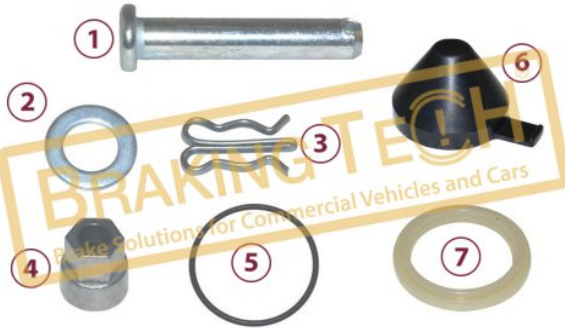

BTK10160

Açıklama :
Kaliper Tamir Takımı

Uygulama ::
Knorr-Bremse Caliper

OEM No :
II40699F

No	BT No	Bilgi
1	BTT83 x 1	Kilit Pimi
2	BTS8 x 1	Pul
3	BTS7 x 1	Çatal Pimi
4	BTT76 x 1	Ayarlama Somunu
5	BTK9 x 1	Yuvarlak Halka
6	BTK4 x 1	Lastik Tapa (38mm)
7	BTP24 x 1	Teflon Halka