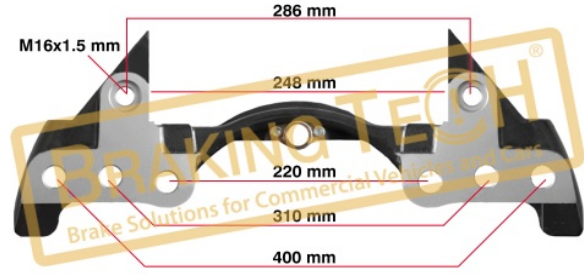

BTC0101132

Açıklama :
Kaliper Taşıyıcı Knorr (S6-SB7 RADIAL)

Uygulama ::
BPW AXLE 22.5"

OEM No :
K001505, K002756, I1197270061, 09.801.02.49.0