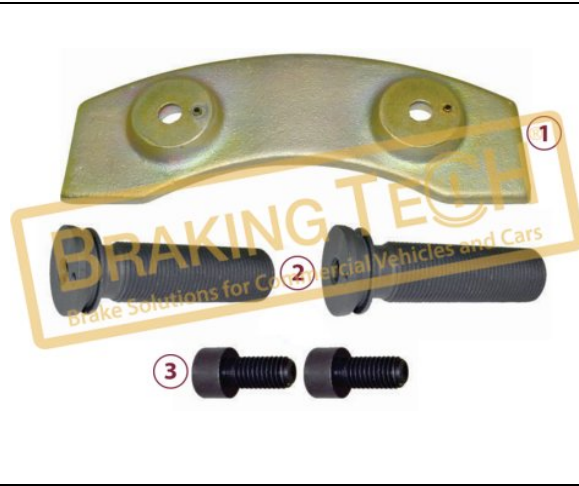

BTM20031

Açıklama :
Kaliper Baskı Plakası Set (DX195) (Sağ)

Uygulama ::
ROR L,M,T M Series

OEM No :
CMSK.9.2

No	BT No	Bilgi
1	BTT85 x 1	Baskı Plakası
2	BTT89 x 2	Ayar Cıvatası
3	BTC12 x 2	Cıvata M10X20mm