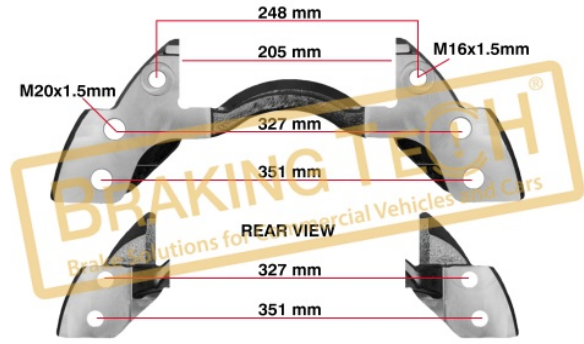

BTC0101217

Açıklama :

Kaliper Taşıyıcısı Kızak Meritor (ELSA195)

Uygulama ::

ROR AXLE, 22,5"

OEM No :

MCK1188