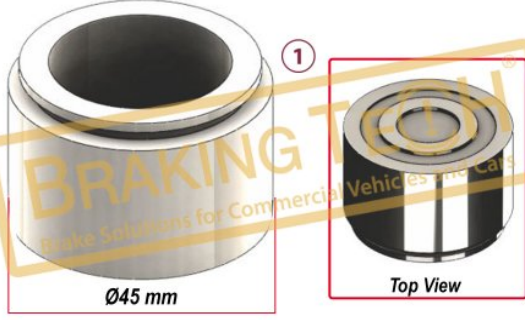

BTG80061

Açıklama :
Kaliper Piston
Uygulama :
Hydraulic
OEM No :
BrakingTech

No	BT No	Bilgi
1	BTT420 x 1	Ø45 x 31 mm.