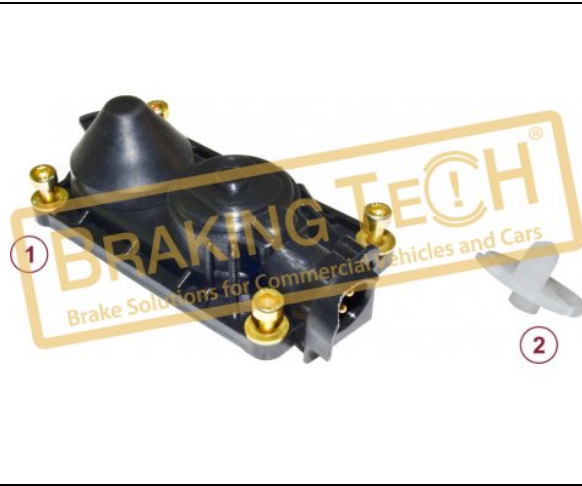

BTK10083

Açıklama :
Kaliper Sensör Kapak MAN(3 Soket-3 Fiş)
Uygulama ::
MAN TGL Type 12180-12120
OEM No :
BrakingTech

No	BT No	Bilgi
1	BTP19 x1	Sensör Kapak
2	BTP21 x1	Klips Ø5,3mm