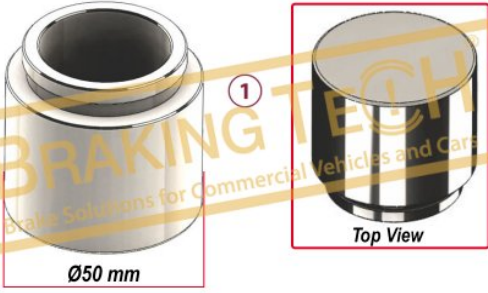

BTG80057-01

Açıklama :
Caliper Hydraulic Piston
Uygulama ::
GIRLING
OEM No :
BrakingTech

No	BT No	Bilgi
1	BTT416-01 x 1	Ø50,70 x 54mm