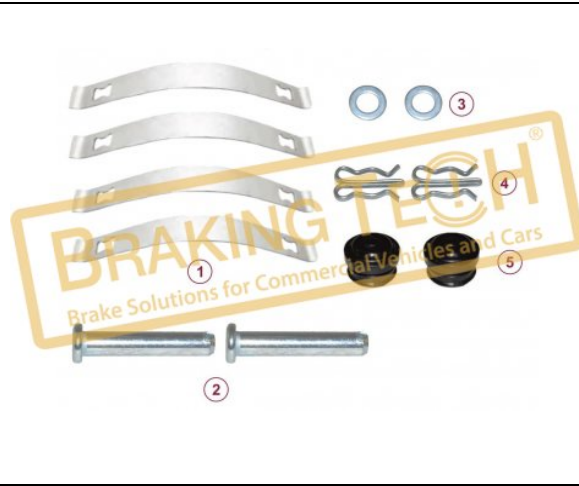

BTK10229

Açıklama :
Kaliper Balata Tutucu Tamir Takımı

Uygulama ::
Knorr-Bremse Brake Pads

WVA :
29087, 29163, 29179, 29105, 29106, 29108, 20109

No	BT No	Bilgi
1	BTS151 x 2	Retainer Shield
2	BTT83 x 2	Detent Pin
3	BTS8 x 2	Washer
4	BTS7 x 2	Cotter Pin
5	BTK6 x 2	Rubber Tap