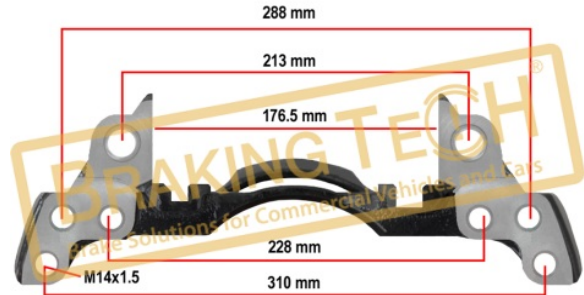

BTC010188

Açıklama :

Kaliper Taşıyıcı Wabco Sağ (PAN17.5)

Uygulama ::

DAF,IVECO,RENAULT,MAN,AVIA

OEM No :

81.50804.6355, 81.50804.6087, 81.50804.6071, 81.50804.9071, 81.50804.9087, 81.50804.6089, 1505372, 81.50804.6070, 81.50804.9070, 81.50804.6354, 81.50804.9088, 1505373, 40175050