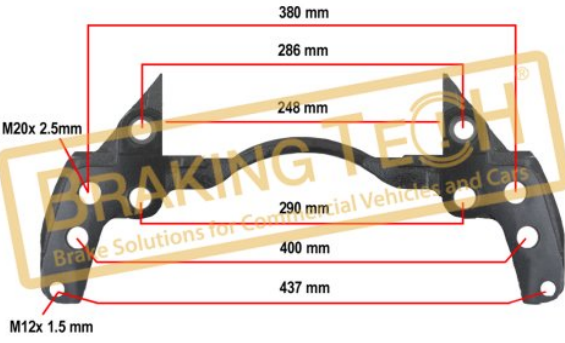

BTC010197-01

Açıklama :
Kaliper Taşıyıcı Knorr(SB6-SB7-SN6-SK7)
Uygulama ::
SCANIA 4,ADB22X,22.5"
OEM No :
K010765, K001919, 1756388, 1527632