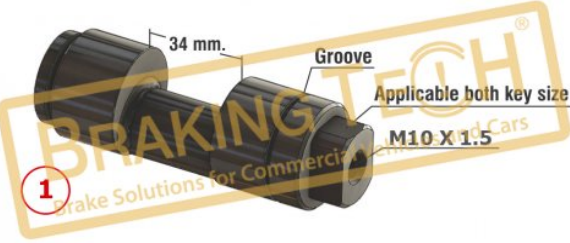

OEM No :
BrakingTech

No	BT No	Bilgi
1	BTT433 x 1	Şaft

BTG80002-02

Açıklama :
Kaliper Şaft BREMBO

Uygulama ::
BREMBO CALIPER

OEM No :
SerinFren

No	BT No	Bilgi
1	BTT433-01 x 1	Ayar Şaft

BTG80003