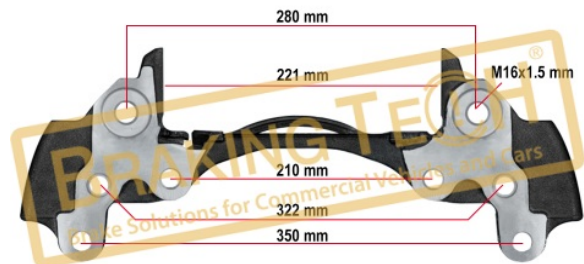

BTC0101123

Açıklama :
Kaliper Taşıyıcı Wabco MAXX22 (Arka/Sol)
Uygulama ::
MERCEDES AROCS, ACTROS MP4
OEM No :
640 915 744 4, 000 423 2306, A0004232306