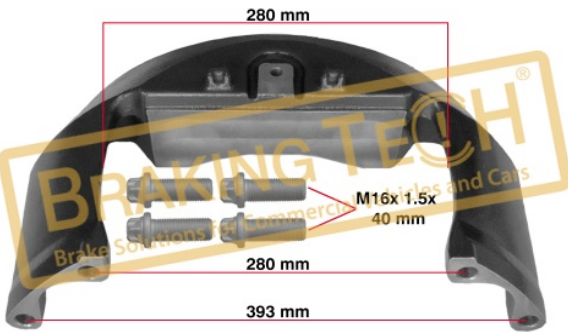

BTC0101134

Açıklama :
Kaliper Taşıyıcı Gövde Takım (ELSA2)
Uygulama ::
RENAULT 440,VOLVO 460
OEM No :
BrakingTech