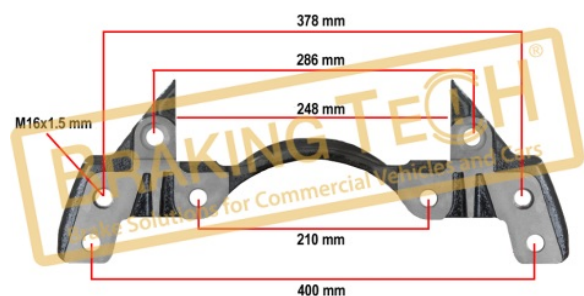

BTC010183

Açıklama :
Kaliper Taşıyıcısı Knorr (SB7-SN7)
Uygulama ::
MERCEDES AXOR FRONT AXLE,22.5"
OEM No :
K000026, MB 000 421 1106, Z007541, 2121591, RDBC000026RX