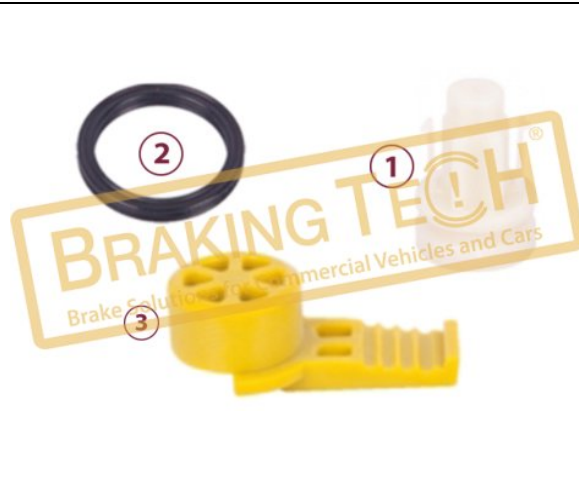

BTS50021

Açıklama :
Kaliper Plastik Tapa Set
Uygulama ::
KRONE,JUST,GIGANT,KÖGEL,SAF,SCHMITZ
OEM No :
95398, 3434386200, 1964408, 550017812,
16030005, 703011014, 716080005, 6609983,
550018419, 03434386200, 2119426, 2305914,
1173930, 02 504 100 07, 3 434 3862 00

No	BT No	Bilgi
1	BTP41 x 1	Ayar Dişli Plastik
2	BTP42 x 1	O-Ring Keçe
3	BTP43 x 1	Plastik Tapa