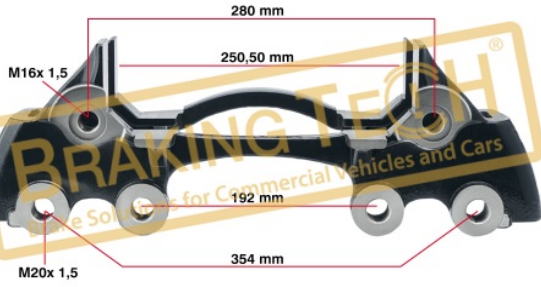

BTC0101131

Açıklama :
Kaliper Taşıyıcı Meritor Tip (D3)
Uygulama ::
RENAULT PREMIUM,MAGNUM
OEM No :
68320814

BTC0101133

Açıklama :
Kaliper Taşıyıcı Meritor ELSA2 (Pimsiz)
Uygulama ::
VOLVO CITY BUS,B7,B9,5010
OEM No :
BrakingTech