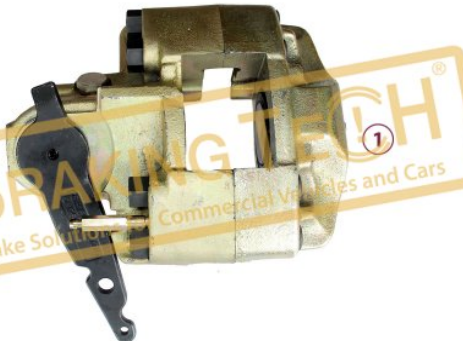

BTG80098

Açıklama :
Brake Caliper Complete (L/H)

Uygulama ::
UNIMOG,U 4000,U 5000,ATE

OEM No :
13.2601-0146.2, 004 420 42 83, 405 421 01 98, 418 421 07 98, 418 421 16 98, 210248, A0044204183
/1254