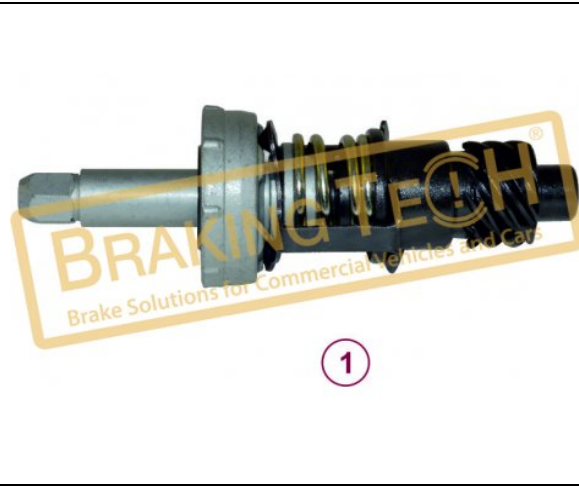

BTZ60003**Açıklama :**

Ayar Pinyonu (Sol)

Uygulama ::

VOLVO,RENAULT,MAN

OEM No :3090997, 1081819, ST1038, 68020145, 1606775,
5006 046 765, 1428741

No	BT No	Bilgi
1	BTT253 x1	Ayar Pinyonu (Sol)

BTZ60004

Açıklama :