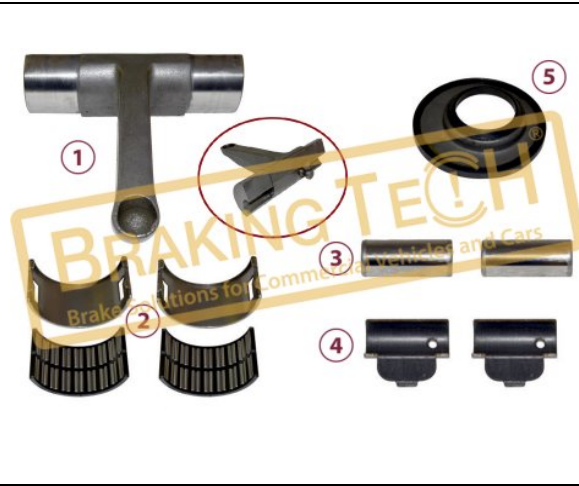

BTM20140

Açıklama :
Kaliper Ayar Kolu Tamir Takımı Set (Sol-Sağ)

Uygulama ::
RENAULT MAGNUM,PREMIUM,IRISBUS,VAN
HOOL,MAN CITY BUS,VOLVO CITY
BUS,KAROSA,ERF ECS,ECX

OEM No :
BrakingTech

No	BT No	Bilgi
1	BTT163 x1	
2	BTR10 x 4	
3	BTT154 x 2	
4	BTS39 x 2	
5	BTK39 x1