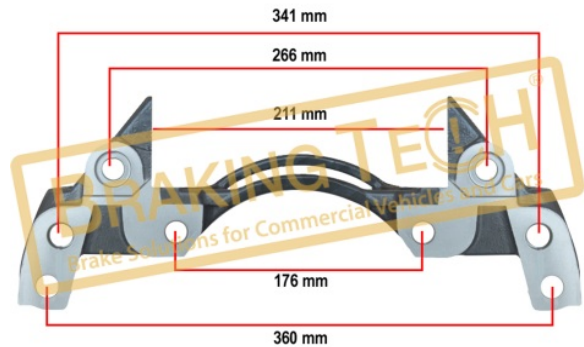

BTC010186

Açıklama :

Kaliper Taşıyıcı Knorr (SN6)

Uygulama ::

MERCEDES ATEGO, 19.5"

OEM No :

K001926, K000690, 000 421 3106, 000 421 2006