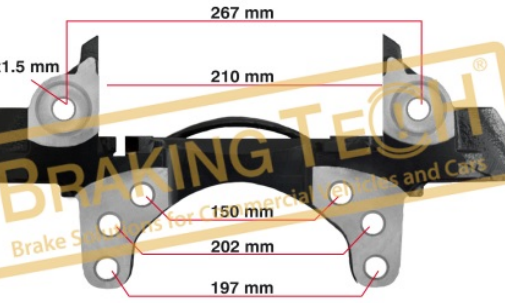

BTC0101113

Açıklama :

Kaliper Taşıyıcı MAXX22T (Sol)

Uygulama ::

SCHMITZ TRAILERS, SCB430W1

OEM No :

6402227406