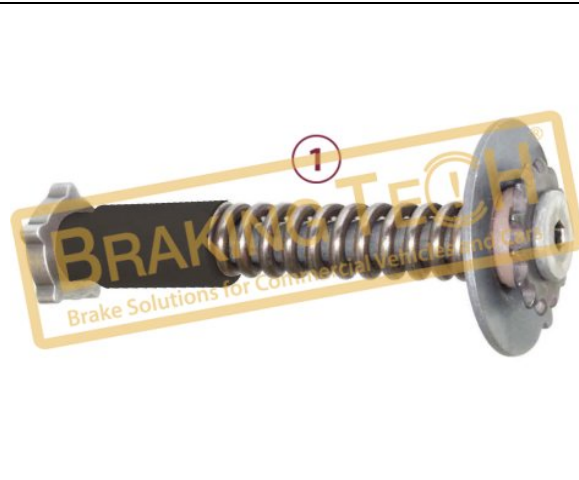

BTK10053

Açıklama :
Kaliper Ayar Mekanizması
Uygulama ::
MERCEDES ATEGO, AXOR, BOVA, SETRA, SCANIA
OEM No :
SerinFren, CKSK.10.1

No	BT No	Bilgi
1	BTT70 x 1	Ayar mekanizması