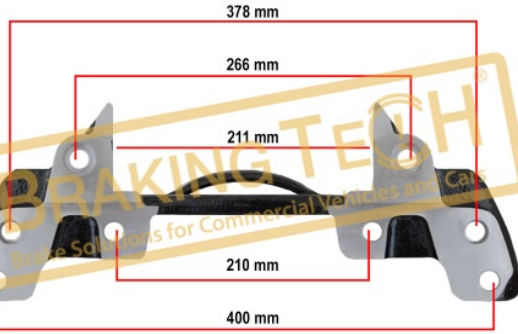

BTC010193

Açıklama :
Kaliper Taşıyıcı Knorr (SK7)

Uygulama :
SAF TRAILER AXLE, SCHMITZ, BPW AXLE

OEM No :
K004099, 3 080 0054 01, 3 080 0055 01, 212600, Z012024, 3080008421, K013874