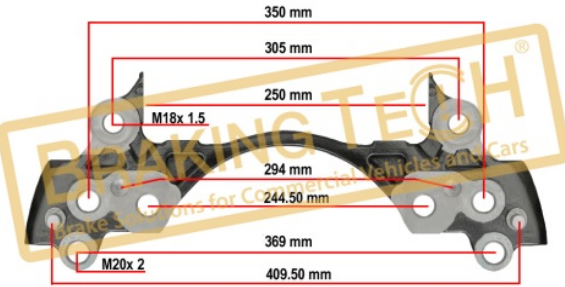

Açıklama :
Kaliper Taşıyıcı Meritor (ELSA225, EX225)

Uygulama ::
VOLVO (with Pin), RENAULT MAGNUM DXI

OEM No :
68325303, MCK1297, MCK1322, 85109886, 5001 866 384

BTC0101107

Açıklama :
Kaliper Taşıyıcı Wabco PAN19 (Sağ-Sol)