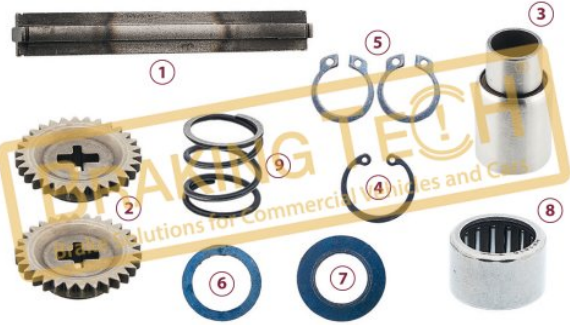

BTW30052

Açıklama :
Kaliper Ayar Kolu Tamir Takımı

No	BT No	Bilgi
1	BTT233 x1	Çatal Pimi
2	BTT232 x2	Çatal Ayar Dişlisi
3	BTT231 x1	Mekanizma
4	BTSK7 x1	Segman
5	BTSK8 x2	Segman
6	BTSI01 x1	Pul
7	BTSI02 x1	Pul
8	BTR25 x1	Rulman
9	BTY27 x1	Yay

Uygulama ::
RENAULT MIDLUM 14T, DAF LF55

OEM No :
40 225 004, 40 225 003