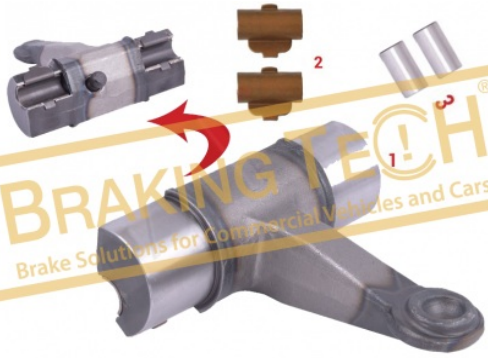

BTM20200

Açıklama :
Kaliper Ayar Kolu Takım
Uygulama ::
VOLVO,RENAULT,ROR AXLE
OEM No :
BrakingTech

No	BT No	Bilgi
1	BTT178 x 1	Çatal
2	BTS96 x 2	Pin Yuvası
3	BTT154 x 2	Pin