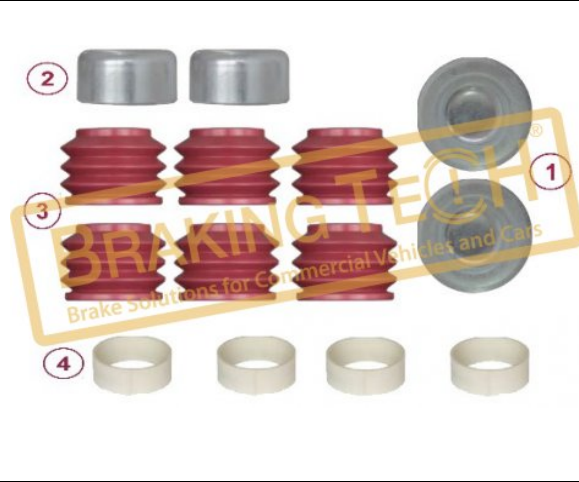

BTH90060

Açıklama :
Kaliper Perno Körük ve Tapa Tamir Takımı

Uygulama ::
SMB,FRUEHAUF,SAF

OEM No :
91013, 3434385702, CF104413, M91004202

No	BT No	Bilgi
1	BTS81-01 x 2	Tapa Ø56x12,5 mm
2	BTS83 x 2	Metal Tapa Ø42x22,5mm
3	BTK113 x 6	Perno Körüğü
4	BTB27 x 4