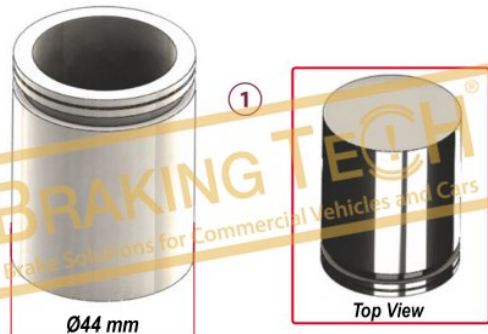

BTG80060

Açıklama :
Kaliper Piston
Uygulama ::
Hydraulic
OEM No :
BrakingTech

No	BT No	Bilgi
1	BTT419 x 1	Ø44 x 58 mm.