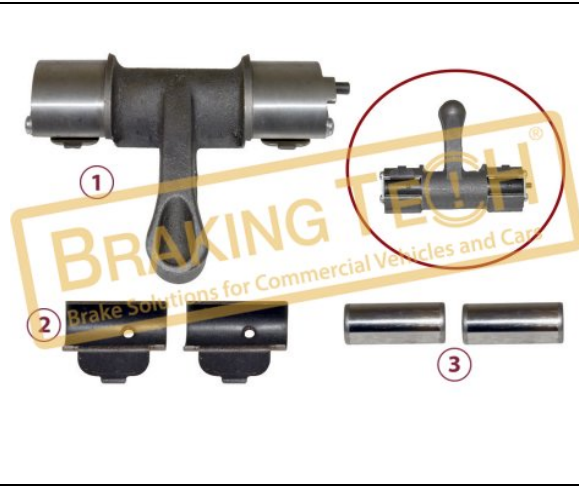

BTM20134

Açıklama :
Kaliper Ayar Kolu (Sol)
Uygulama ::
MAN,VOLVO,RENAULT,ROR,IRISBUS
OEM No :
CMSK.5.14

No	BT No	Bilgi
1	BTT160 x1	
2	BTS40 x2	
3	BTT154 x2