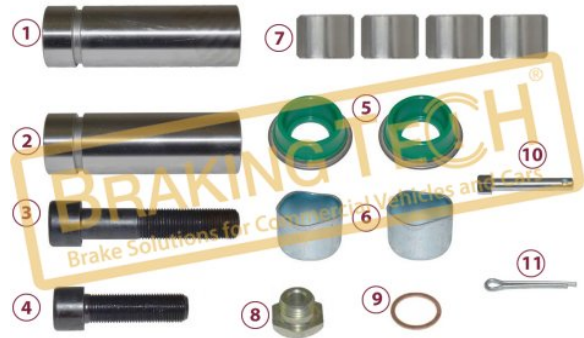

BTM20306

Açıklama :
Kaliper Tamir Takımı (DX175)

Uygulama ::
DX175

OEM No :
MCK1191

No	BT No	Bilgi
1	BTT504 x 1	Guide Pin (Duct Deep 64mm ...
2	BTT505 x 1	Guide Pin (Duct Deep 44mm ...
3	BTC52 x 1	Screw M14 x 1,5 x 70 mm
4	BTC53 x 1	Screw M14 x 1,5 x 50 mm
5	BTK104 x 2	Boot
6	BTS69 x 2	Metal Tap Ø37 x 25 mm
7	BTB24 x 4	Bush Ø32 x Ø28 x 24,8 m ...
8	BTC54 x 1	Plug Bolt
9	BTS70 x 1	Washer Ø19/Ø13 mm
10	BTT91 x 1	Detent Pin
11	BTS51 x 1	Cotter Pin