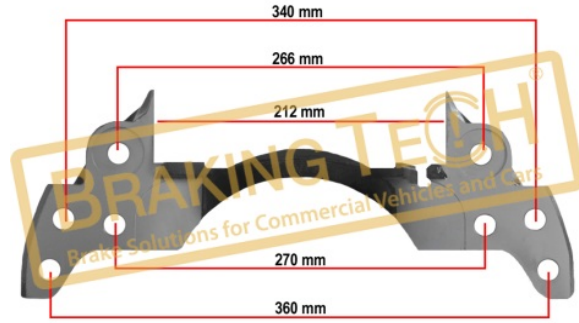

BTC0101116

Açıklama :
Kaliper Taşıyıcı Wabco PAN19 (SAĞ)
Uygulama ::
PAN19-1