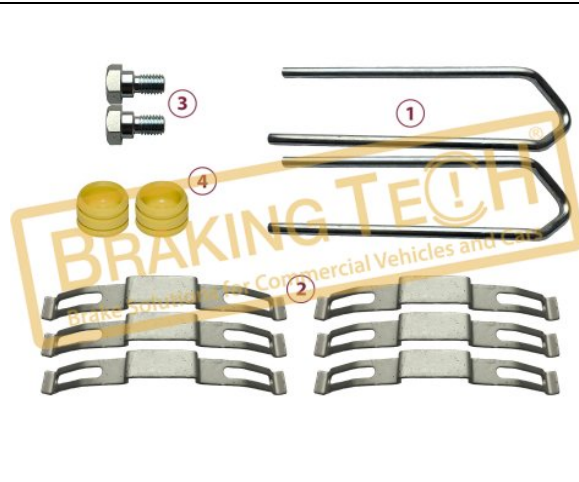

BTW30096

Açıklama :

Kaliper Balata Tutucu Tamir Takımı

Uygulama ::

MAN L2000,OPTARE

OEM No :

12999782, 50100848607

WVA :

29088

No	BT No	Bilgi
1	BTS134 x 2	
2	BTS135 x 6	
3	BTC90 x 2	M10x1,5
4	BTK69 x 2