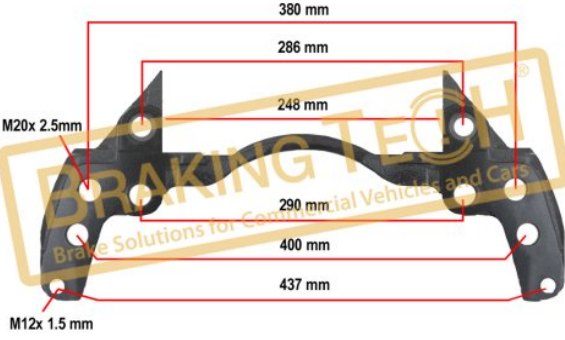

BTC010197-01

Açıklama :
Kaliper Taşıyıcı Knorr(SB6-SB7-SN6-SK7)
Uygulama ::
SCANIA 4,ADB22X,22.5"
OEM No :
K010765, K001919, 1756388, 1527632