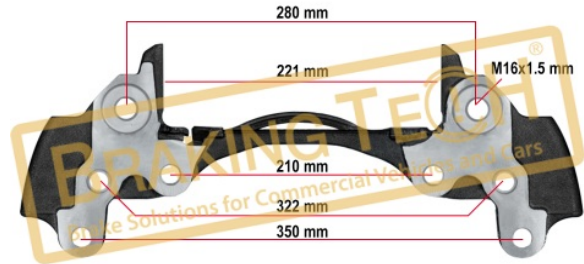

BTC0101123

Açıklama :
Kaliper Taşıyıcı Wabco MAXX22 (Arka/Sol)
Uygulama ::
MERCEDES AROCS,ACTROS MP4
OEM No :
640 915 744 4, 000 423 2306, A0004232306