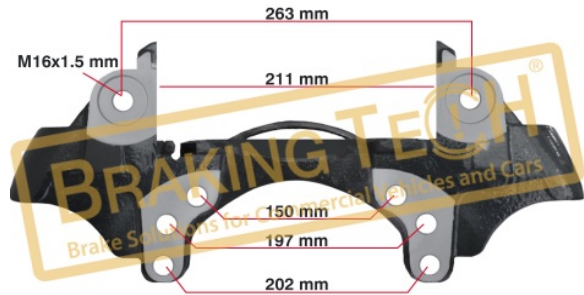

BTC0101219

Açıklama :

Kaliper Taşıyıcısı Kızak Wabco PAN22 (Sol)

Uygulama ::

VALX AXLE 22.5"

OEM No :

6402250300, SCB1035094, 1063036