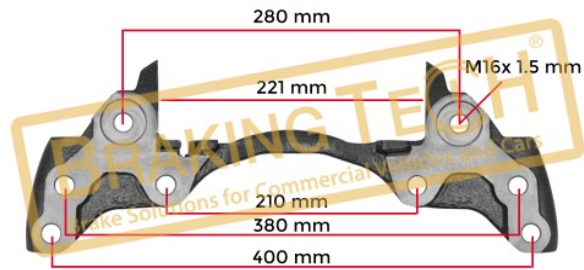

BTC0101998

Açıklama :

Kaliper Taşıyıcı Wabco MAXX22 (Ön/Sol)

Uygulama ::

MERCEDES AROCS, ACTROS MP4

OEM No :

6409157424, A0004216506, 0004216506, 640 915 742 4