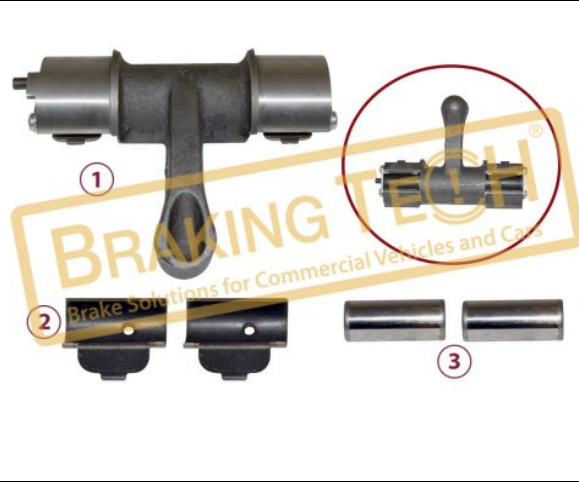

OEM No :
SerinFren

No	BT No	Bilgi
1	BTT159 x 1	
2	BTS40 x 2	
3	BTT154 x 2	

BTM20134

Açıklama :
Kaliper Ayar Kolu (Sol)
Uygulama ::
MAN,VOLVO,RENAULT,ROR,IRISBUS
OEM No :
CMSK.5.14

No	BT No	Bilgi
1	BTT160 x1	
2	BTS40 x2	
3	BTT154 x2	