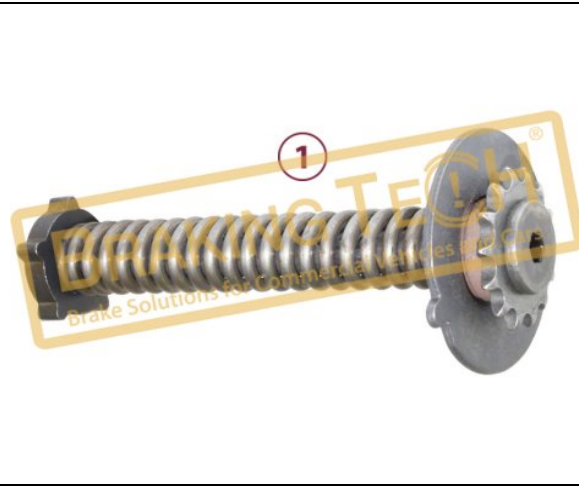

BTK10054

Açıklama :
Kaliper Ayar Mekanizması

Uygulama ::
Knorr-Bremse Calipers

OEM No :
BrakingTech

No	BT No	Bilgi
1	BTT71 x 1	Ayar mekanizması