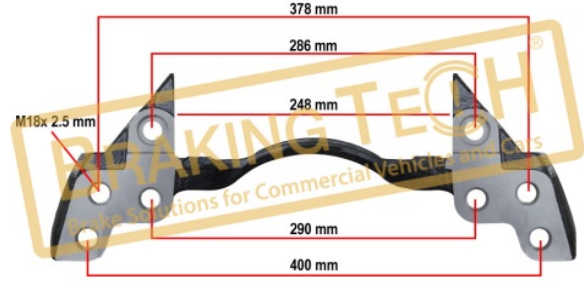

BTC010184

Açıklama :

Kaliper Taşıyıcısı Knorr (SB7-SN7)

Uygulama ::

DAF TRUCKS, 22.5"

OEM No :

K001528, Z006590, 1689314