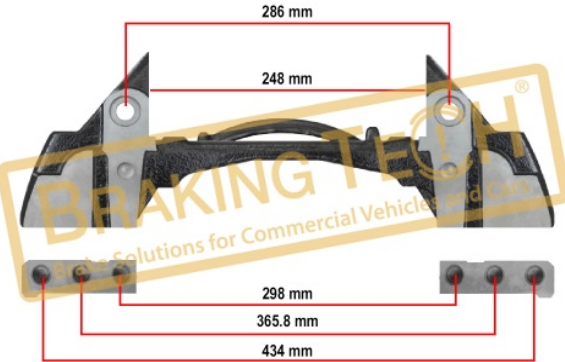

BTC0101990

Açıklama :
Kaliper Taşıyıcı Knorr (SN7)
Uygulama ::
BPW AXLE, 22,5
OEM No :
K004680, 2379696, 01.303.88.57.0