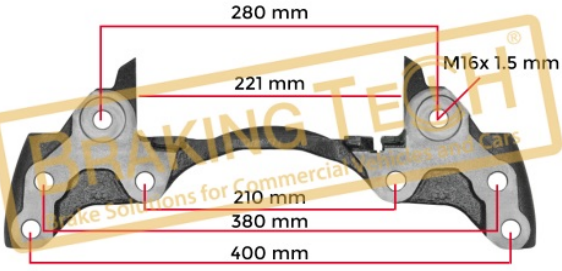

BTC0101999

Açıklama :

Kaliper Taşıyıcı Wabco MAXX22(Ön/Sağ)

Uygulama ::

MERCEDES AROCS,ACTROS MP4

OEM No :

6409157434, A0004216406, 0004216406, 640 915 743 4