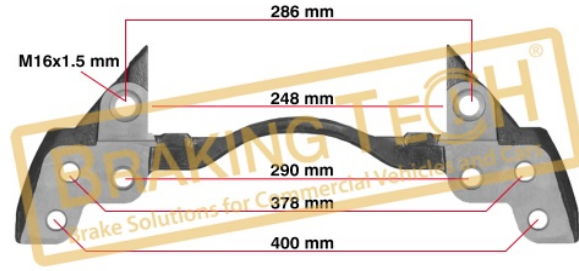

BTC0101204

Açıklama :
Kaliper Taşıyıcısı Knorr (SN7)

Uygulama ::
DAF

OEM No :
K001337 , K002447, K006433, K011392, K110282, 1612741, 1627247, 1658013, K001336, K002446, K006432, K011391, K110281, 1612740, 1627246, 1658012