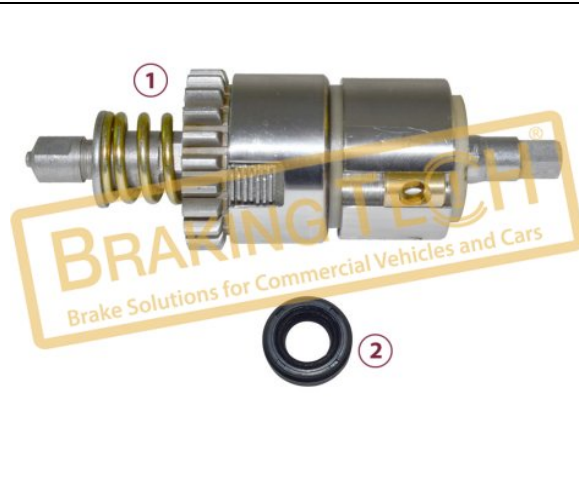

BTM20064

Açıklama :

Kaliper Ayar Mekanizması(Arka-Sol)

Uygulama ::

VOLVO FL,FL6 H

OEM No :

MCK1111, SJ4102, 85102095, 3092265

No	BT No	Bilgi
1	BTT114 x 1	Ayar mekanizması (Arka- ...
2	BTK38 x 1	Keçe 22x12x7mm