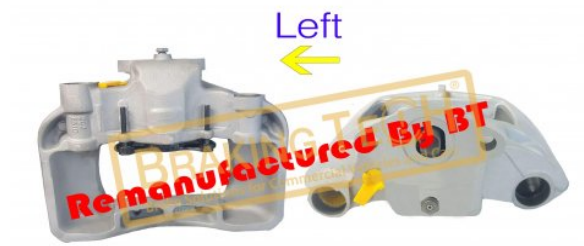

BTS50028-01

Açıklama :
Komple Kaliper ModulT Sol (Revize)
Uygulama ::
SBS2220 H0,SBS1918 H0
OEM No :
3080008200, 03080008200, 03080008100, 2092736, 2092739, 95620, 95620C, 719001022,
719001024, 550017647, 550017644, 719001010, 719001004, 9285421, 3 080 0081 01, 96551, JAE 02
504 100 83, JAS 02 104 101 01