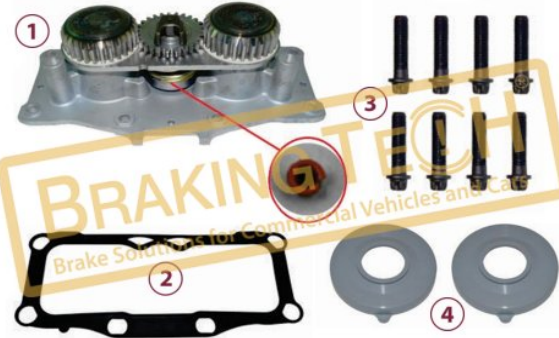

BTM20054

Açıklama :
Kaliper Mekanizma Kapak Set

Uygulama ::
R.V.I,IRISBUS,VAN
HOOL,MAN,VOLVO,KAROSA,ERF

OEM No :
SerinFren

No	BT No	Bilgi
1	BTT104-1 x 1	Kaliper Dişli Set (Burç ...
2	BTK35 x 1	Conta
3	BTC19 x 8	Civata M8X1.25X45mm
4	BTK34 x 2	Toz Koruması