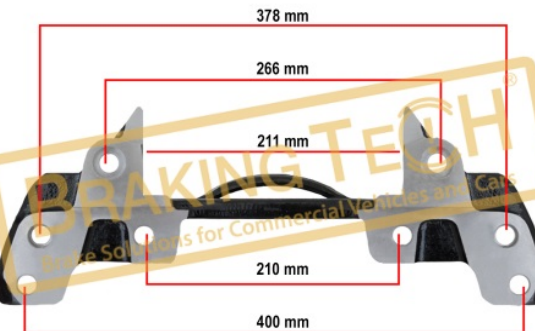

OEM No :
SerinFren

**BTC0101927**

Açıklama :
Kaliper Civata Set Knorr (SB Series)

No	BT No	Bilgi
1	BTC88 x 8	M10 x 1,5 x 60 mm

Uygulama ::
Knorr Calipers

OEM No :
SerinFren

**BTC010193**

Açıklama :
Kaliper Taşıyıcı Knorr (SK7)