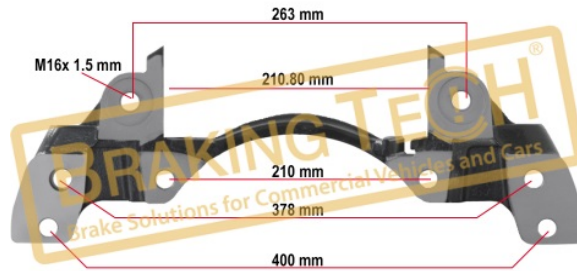

BTC010189

Açıklama :

Kaliper Taşıyıcı Wabco PAN22 (SAĞ)

Uygulama ::

SMB,SAE,GIGANT,SAF

OEM No :

40 195 018 , 40 195 002, 3.080.0032.20, 3.080.0018.01, 14 174 168