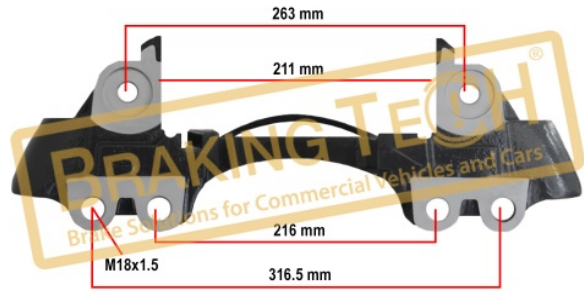

BTC0101138

Açıklama :

Kaliper Taşıyıcısı Wabco PAN22 (Sol)

Uygulama ::

22.5" SAF TRAILER AXLE 4 Delik

OEM No :

3 080 0071 21, 640 195 068 0, 640 195 074 0, 3 080 0073 20