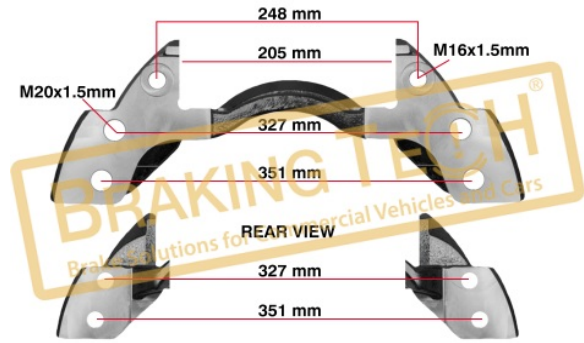

BTC0101217

Açıklama :
Kaliper Taşıyıcı Kızak Meritor (ELSA195)
Uygulama ::
ROR AXLE,22,5"
OEM No :
MCK1188