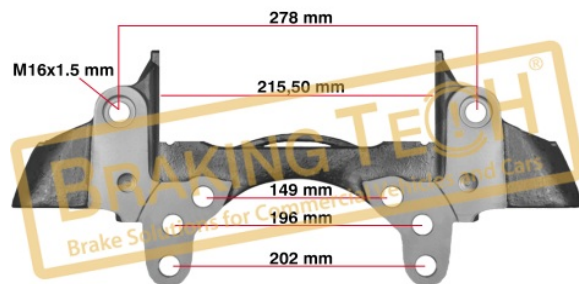

OEM No :
K001525, M91004702, 5021 175 296, 2121598

**BTC0101207**

Açıklama :
Kaliper Taşıyıcısı Kızak Knorr (ST7)

Uygulama ::
SCHMITZ TRAILER

OEM No :
K108001K50

BTC0101208

Açıklama :
Kaliper Taşıyıcısı Sağ Knorr SB6