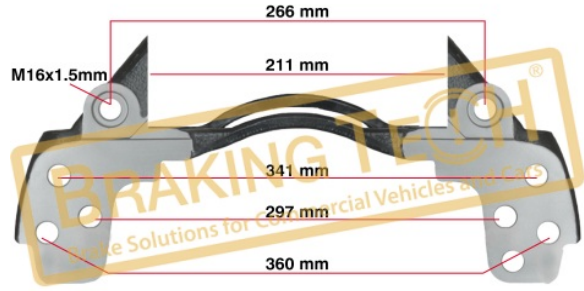

BTC0101211

Açıklama :
Kaliper Taşıyıcısı Kızak Knorr (SB5)
Uygulama ::
MERCEDES ATEGO,17.5"
OEM No :
K000358, 000 421 1606

BTC0101212

Açıklama :
Kaliper Taşıyıcısı Sağ Knorr (SN6)
Uygulama ::
IVECO TECTOR,19.5"
OEM No :
K002314