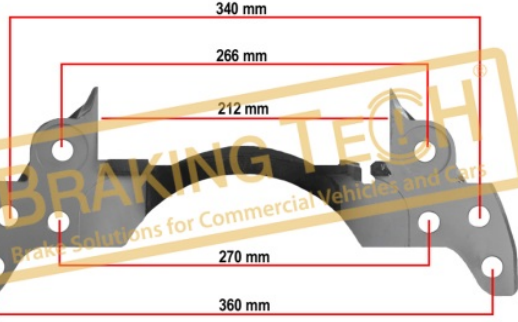

Uygulama ::

SCHMITZ TRAILER, SAF, 22,5

OEM No :

K007475, Z000968

BTC0101116

Açıklama :
Kaliper Taşıyıcı Wabco PAN19 (SAĞ)
Uygulama : :
PAN19-1

BTC0101117

Açıklama :
Kaliper Taşıyıcı Wabco PAN19 (SOL)
Uygulama : :
PAN19-1