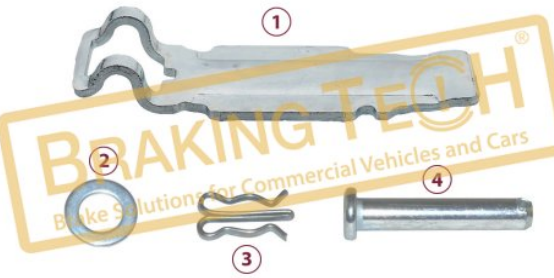

No	BT No	Bilgi
1	BTK5 x 10	Lastik Tapa (35mm)
2	BTT76 x 10	Ayarlama Somunu

BTK10157

Açıklama :
Kaliper Balata Tutucu Tamir Takımı

Uygulama ::
MERCEDES
ATEGO, ACTROS, AXOR, OTOKAR, ADB22

OEM No :
K000133, 0004202582, 13C3305630AA