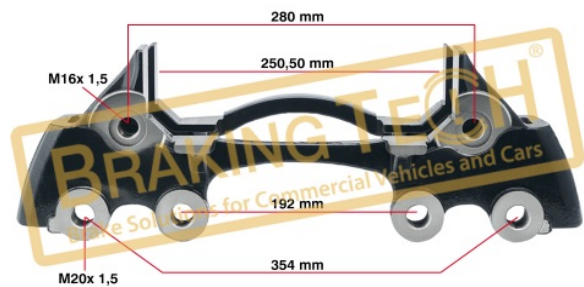

BTC0101131

Açıklama :

Kaliper Taşıyıcı Meritor Tip (D3)

Uygulama ::

RENAULT PREMIUM, MAGNUM

OEM No :

68320814