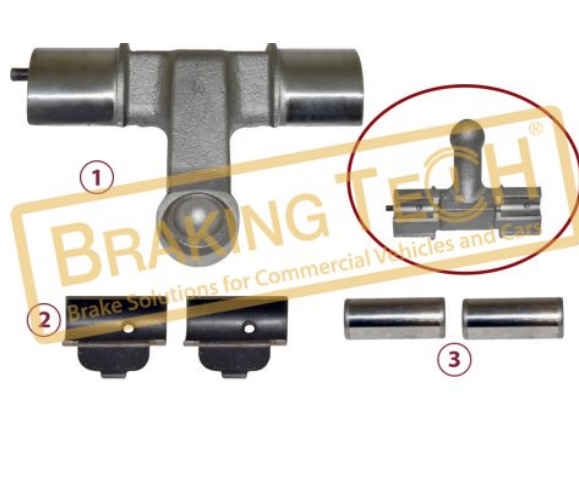

BTM20133

Açıklama :
Kaliper Ayar Kolu (Sağ)

Uygulama ::
VOLVO FL,FL6 H

OEM No :
SerinFren

No	BT No	Bilgi
1	BTT159 x 1	
2	BTS40 x 2	
3	BTT154 x 2