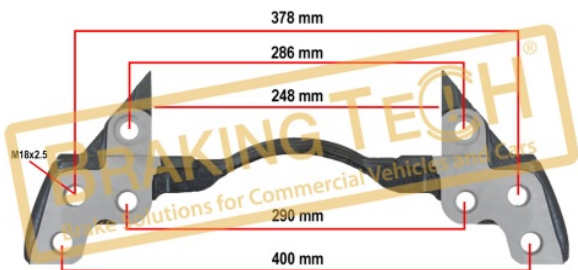

BTC010197

Açıklama :
Kaliper Taşıyıcı Knorr (SB7-SN7)
Uygulama ::
DAF CF 85, XF, LF, SCANIA 4, 22.5"
OEM No :
K001507, 1390425, 1444206, 1506735, 2121596, 5021171537, K001520, I1197370061, I1334320061, I1374230061, CN2E159, K011479, Z006590, 1689314