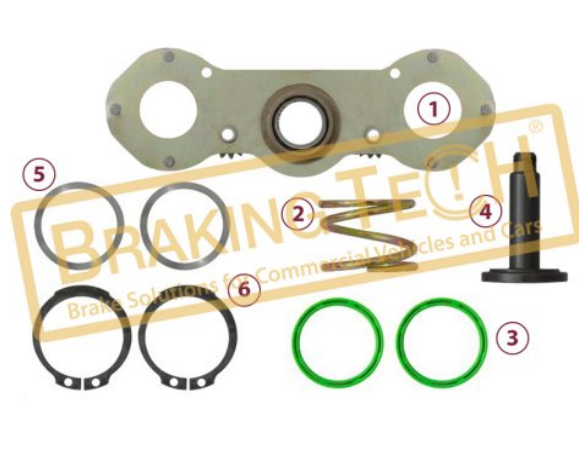

BTM20247

Açıklama :
Ayar Mekanizması Tamir Takımı Sol (DX175)

Uygulama ::
DX175

OEM No :
SerinFren

No	BT No	Bilgi
1	BTT287 x 1	Mechanism (Left)
2	BTY30 x 1	Spring
3	BTK107 x 2	Seal
4	BTT289 x 1	Pin
5	BTS72 x 2	Wavy Washer
6	BTSK10 x 2	Snap Ring