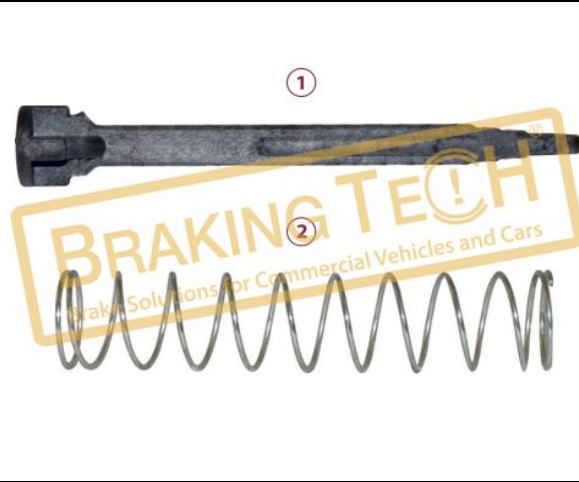

BTM20215

Açıklama :
Balata Okuyucu Tamir Takımı
Uygulama ::
VOLVO,RENAULT,MAN,ROR
OEM No :
MCK1311, MCK1296, 85109893, 7485 109 893,
225207, 68325336

No	BT No	Bilgi
1	BTP37 x1	Plastik Okuyucu
2	BTY16 x1	Yay Ø14 x 80 mm