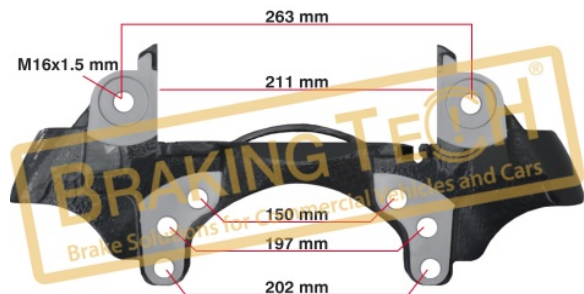

OEM No :

3 080 0071 21, 640 195 068 0, 640 195 074 0, 3 080 0073 20

**BTC0101218****Açıklama :**

Kaliper Taşıyıcı Kızak Wabco PAN22 (Sağ)

Uygulama ::

VALX AXLE 22.5"

OEM No :

6402250310, SCB1035095, 1063037