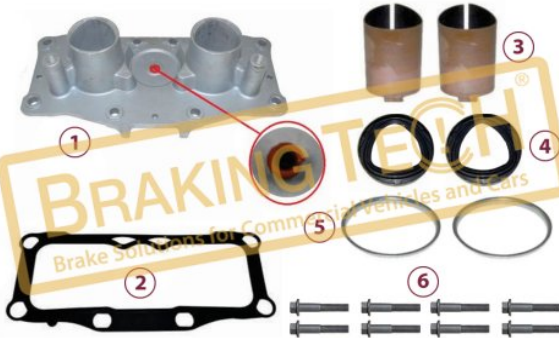

BTM20054-01

Açıklama :
Kaliper Alüminyum Kapak

Uygulama ::
R.V.I,IRISBUS,VAN
HOOL,MAN,VOLVO,KAROSA,ERF

OEM No :
BrakingTech

No	BT No	Bilgi
1	BTT105-01 x 1	Alüminyum Kapak(Buçlu)
2	BTK35 x 1	Conta
3	BTS36 x 2	Üçgen Burç
4	BTK36 x 2	Üçgen Keçe
5	BTS16 x 2	Yüzük
6	BTC19 x 8	Civata M8X1.25X45mm