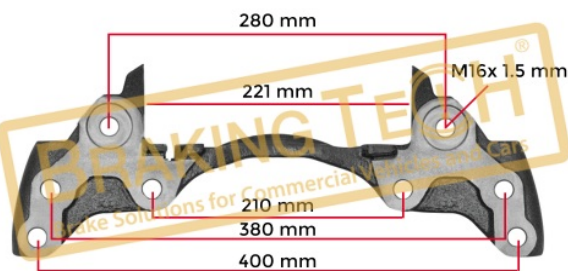

Uygulama ::

WABCO CALIPER

OEM No :

SerinFren

No	BT No	Bilgi
1	BTC106 x 6	M18 x 65 x 45 x 1.5m ...

BTC0101998

Açıklama :

Kaliper Taşıyıcı Wabco MAXX22 (Ön/Sol)