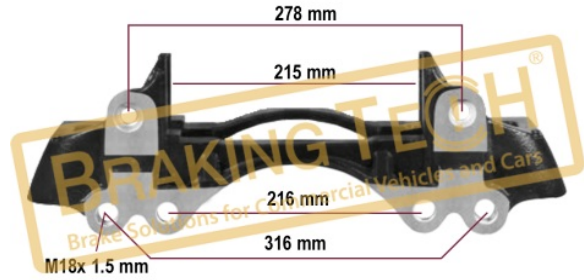

BTC0102001

Açıklama :

Caliper Carrier Knorr (ST7)

Uygulama ::

SCHMITZ, SAF

OEM No :

K108006K50, Z051183, ST7001, ST7011, ST7020, ST7030