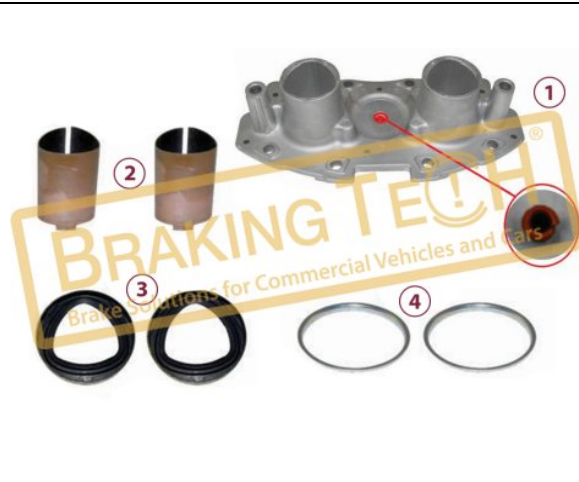

BTM20056-04

Açıklama :
Kaliper Alüminyum Kapak
Uygulama ::
VOLVO,RENAULT,ROR L M,T M SERIES
OEM No :
BrakingTech

No	BT No	Bilgi
1	BTT107-01 x 1	
2	BTS36 x 2	
3	BTK36 x 2	52x6,70
4	BTS16 x 2