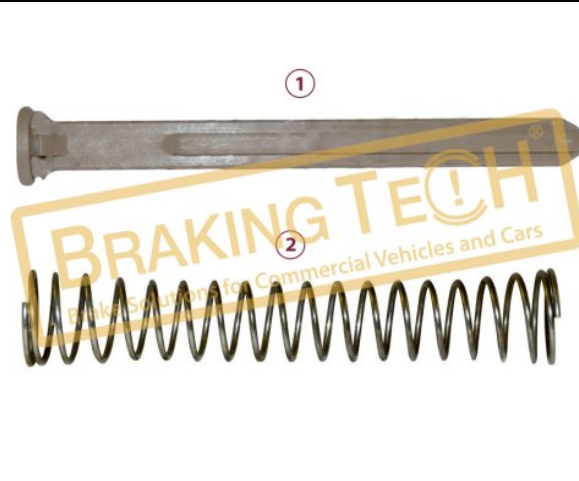

BTM20216

Açıklama :
Kaliper Balata Seviye Çubuğu
Uygulama ::
MAN,RENAULT,VOLVO
OEM No :
SerinFren

No	BT No	Bilgi
1	BTP38 x1	
2	BTY16 x1