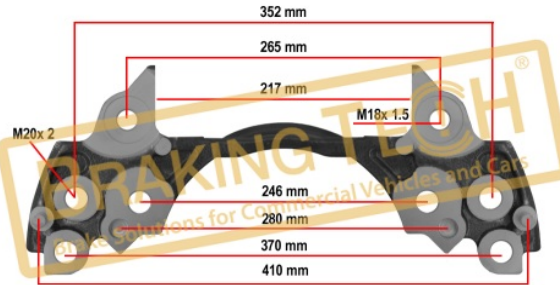

BTC0101139

Açıklama :
Kaliper Taşıyıcı Meritor ELSA2 (Pimli)
Uygulama ::
VOLVO FH16
OEM No :
MCK1319, 68327462, 85109887, 5001866988