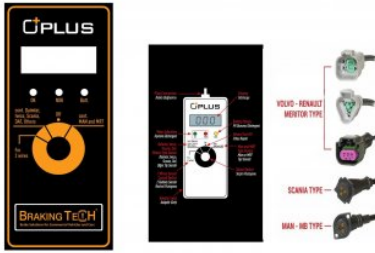

BTA81K002

Açıklama :

Knorr Sensör Kapak Ölçüm Cihazı (Otomatik)

Uygulama ::

Knorr-Bremse Diagnostic Gauge

OEM No :

K154433N50

BTA81K002-01

Açıklama :

Sensör Test Cihaz 2

Uygulama ::

KNORR-BREMSE,WABCO,MERITOR

OEM No :

K154433N50

BTA81K002-02

Açıklama :