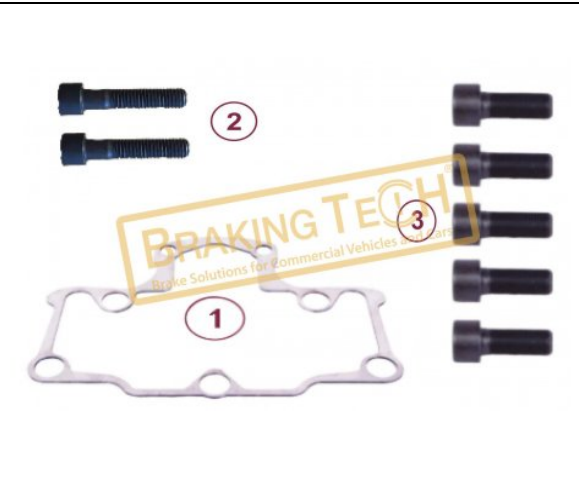

BTW30082

Açıklama :
Kaliper Kapak Conta Tamir Takımı

Uygulama ::
RENAULT MIDLUM 14T,DAF LF 55

OEM No :
40 225 004, 40 225 003

No	BT No	Bilgi
1	BTCN10 x 1	Conta(Metal)
2	BTC50 x 2	Civata M10x1,5x45mm
3	BTC26 x 5	Civata M16x1,5x40mm