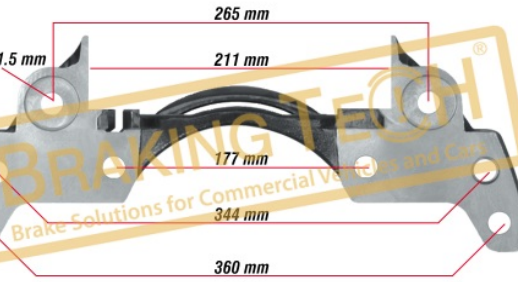

BTC0101118

Açıklama :
Kaliper Taşıyıcı Wabco PAN19 (SOL)
Uygulama : :
PAN19,5