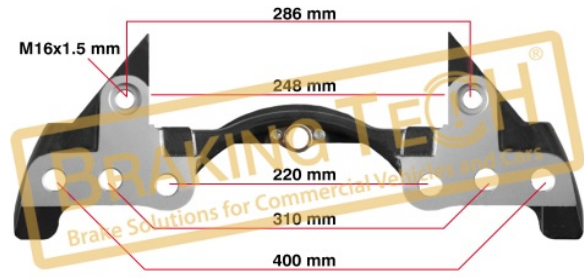

BTC0101132

Açıklama :
Kaliper Taşıyıcı Knorr (S6-SB7 RADIAL)
Uygulama ::
BPW AXLE 22.5"
OEM No :
K001505, K002756, I1197270061, 09.801.02.49.0