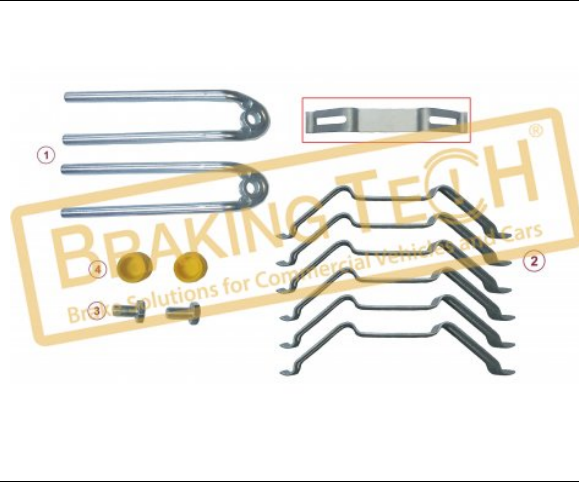

29141, 29142, 29119

No	BT No	Bilgi
1	BTS130-01 x 2	Tutucu 171mm(length)
2	BTS131 x 4	
3	BTC89 x 2	Civata M10x1,25/ 20mm
4	BTK69 x 2	

BTW30094

Açıklama :

Kaliper Fren Balata Tutucu Tamir Takımı

Uygulama ::

DAF, MAN, OTOKAR, ISUZU, MERCEDES, RENAULT, IVECO