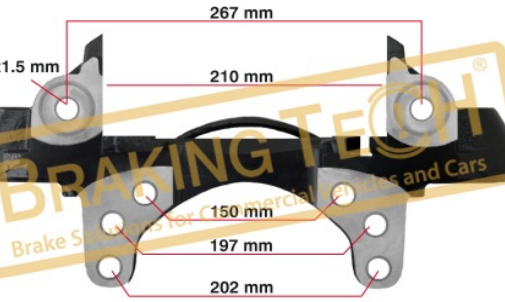

BTC0101114

Açıklama :

Kaliper Taşıyıcı MAXX22T (Sağ)

Uygulama ::

SCHMITZ TRAILERS, SCB430W1

OEM No :

6402227406