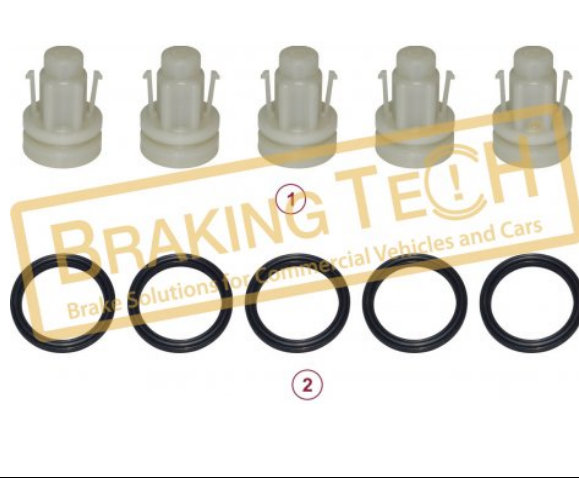

BTS50017

Açıklama :
Kaliper Plastik Dişli Set
Uygulama ::
Modul T-HALDEX (SBS2220)
OEM No :
BrakingTech

No	BT No	Bilgi
1	BTP41 x 5	Plastik Dişli
2	BTP42 x 5	Yuvarlak Halka