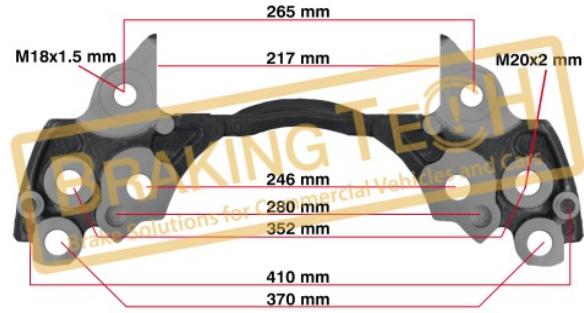

BTC0101133

Açıklama :
Kaliper Taşıyıcı Meritor ELSA2 (Pimsiz)

Uygulama ::
VOLVO CITY BUS, B7, B9, 5010

OEM No :
BrakingTech