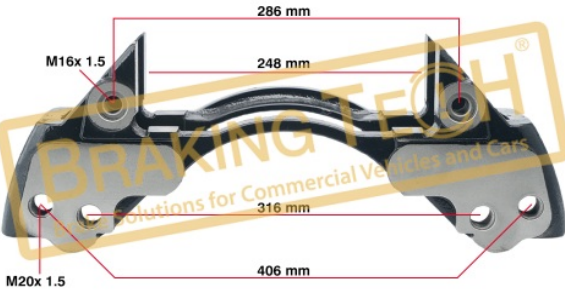

BTC010199

Açıklama :
Kaliper Taşıyıcı Knorr (SB7)
Uygulama ::
MAN, MERCEDES, BMC BUS, EVOBUS, ZF AXLE, 22.5"
OEM No :
K001502, K000682, I1189250061, I1304010061, 0501214701, 050 121 0163, 0501213687, 0004212906, 36508020004, RDBC001273RX, K001273