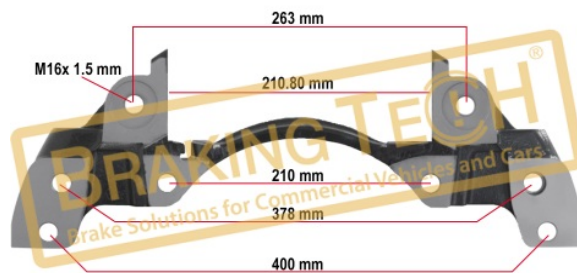

BTC010190

Açıklama :

Kaliper Taşıyıcı Wabco PAN22 (SOL)

Uygulama ::

SMB,SAE,GIGANT,SAF

OEM No :

40 195 017, 40 195 001, 3.080.0033.20, 3.080.0019.01, 14 174 188