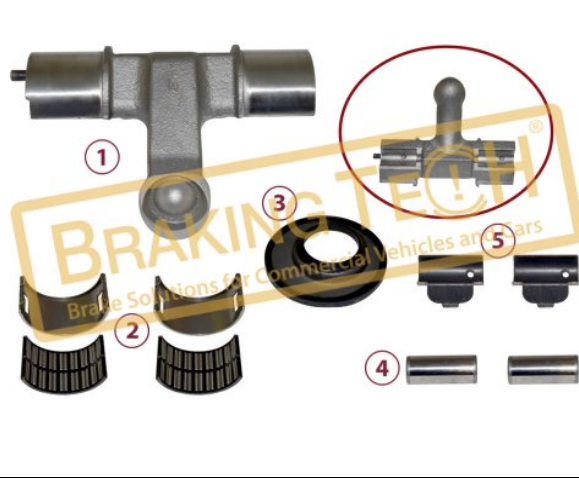

No	BT No	Bilgi
1	BTT157 x 1	
2	BTS40 x 2	
3	BTT154 x 2	

BTM20130

Açıklama :
Kaliper Ayar Kolu Tamir Set (Sol)

Uygulama ::
VOLVO FL,FL6 H

OEM No :
SJ4096, 85109975, 21109753, MCK1398 ,
3092258

No	BT No	Bilgi
1	BTT158 x 1	
2	BTR10 x 4	
3	BTK39 x 1	
4	BTT154 x 2	
5	BTS40 x 2	