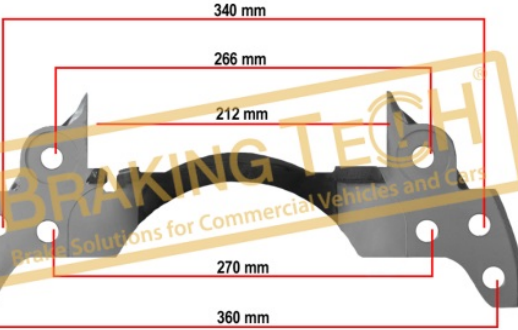

Uygulama ::

SCHMITZ TRAILER, SAF, 22,5

OEM No :

K007475, Z000968

BTC0101116

Açıklama :
Kaliper Taşıyıcı Wabco PAN19 (SAĞ)
Uygulama : :
PAN19-1

BTC0101117

Açıklama :
Kaliper Taşıyıcı Wabco PAN19 (SOL)
Uygulama : :
PAN19-1