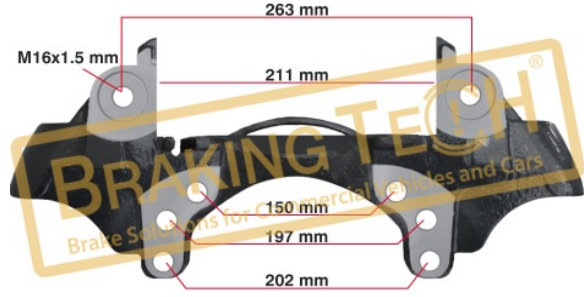

BTC0101219**Açıklama :**

Kaliper Taşıyıcı Kızak Wabco PAN22 (Sol)

Uygulama ::

VALX AXLE 22.5"

OEM No :

6402250300, SCB1035094, 1063036

**BTC010187****Açıklama :**

Kaliper Taşıyıcı Wabco Sol (PAN17.5)