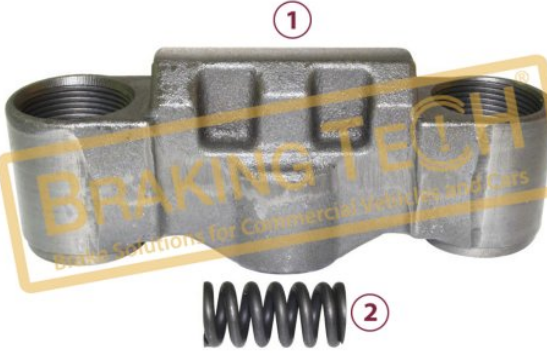

No	BT No	Bilgi
1	BTT63 x 1	Köprü

BTK10039

Açıklama :
Kaliper Köprü Bağlantısı Takım

Uygulama ::
MERCEDES, DAF, SCANIA, NA7, ST7, KRONE,
ADB22X, BPW

OEM No :
SerinFren

No	BT No	Bilgi
1	BTT63 x1	Köprü
2	BTY1 x1	Köprü yayı