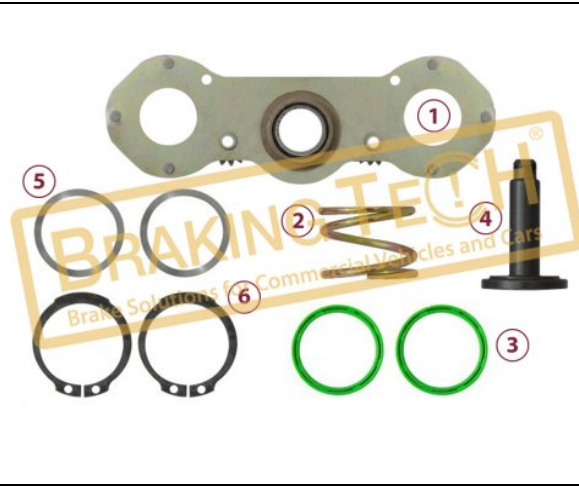

BTM20248

Açıklama :
Ayar Mekanizması Tamir Takımı Sağ (DX175)

Uygulama ::
DX175

OEM No :
SerinFren

No	BT No	Bilgi
1	BTT288 x1	Mechanism (Right)
2	BTY30 x1	Spring
3	BTK107 x2	Seal
4	BTT289 x1	Pin
5	BTSK10 x2	Snap Ring
6	BTS72 x2	Wavy Washer