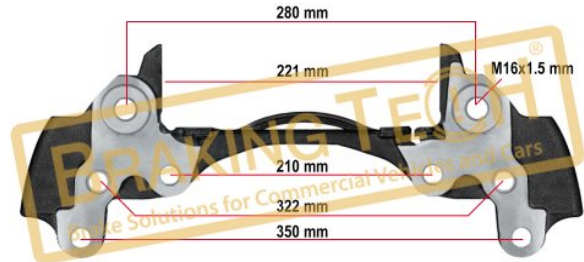

BTC0101122

Açıklama :
Kaliper Taşıyıcı Wabco MAXX22 (Arka/Sağ)
Uygulama ::
MERCEDES AROCS, ACTROS MP4
OEM No :
640 915 745 4, 000 423 2206, A0004232206