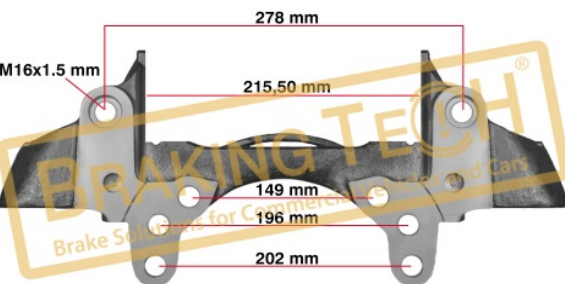

BTC0101207

Açıklama :

Kaliper Taşıyıcısı Kızak Knorr (ST7)

Uygulama ::

SCHMITZ TRAILER

OEM No :

K108001K50