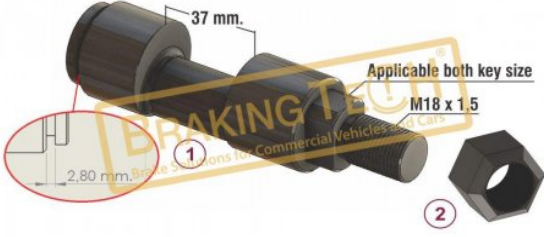

BTG80001

Açıklama :
Kaliper Ayar Şaft Girling-Lucas

Uygulama ::
GIRLING TYPE,HAND BRAKE

OEM No :
SP8570, SJ1032

No	BT No	Bilgi
1	BTT431 x 1	Ayar Kolu Ø35x135 mm.
2	BTC46 x 1	Somun M18x1,5