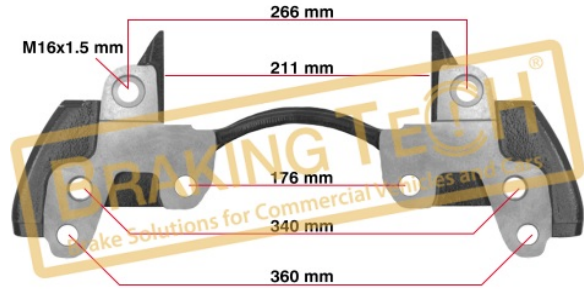

BTC0101202

Açıklama :
Kaliper Taşıyıcı Knorr (SN6)
Uygulama ::
MERCEDES AXOR, 19.5"
OEM No :
Z017557, 0004213906, K013742, 000 421 3906