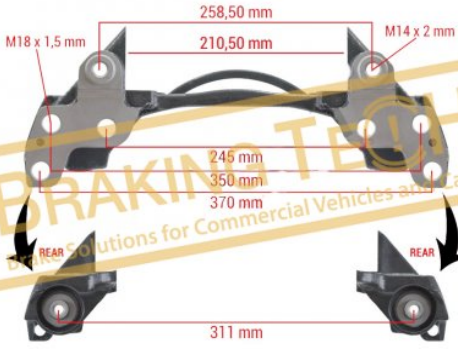

BTC0101220

Açıklama :
Kaliper Taşıyıcı Kızak Haldex (MODUL X GENI)
Uygulama ::
MODUL X ,Trailer Axle 22.5"
OEM No :
BrakingTech