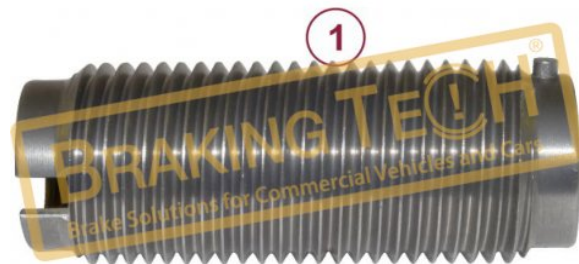

Köprü Bağlantı Civata Tamir Takımı (Sol)

Uygulama ::

RENAULT MIDLUM 14T, DAF LF55

OEM No :

SerinFren

No	BT No	Bilgi
1	BTT208 x 1	Ayar Dişlisi (Sol)
2	BTT209 x 1	Kilitleme Sacı
3	BTSK9 x 1	Segman

**BTW30057****Açıklama :**