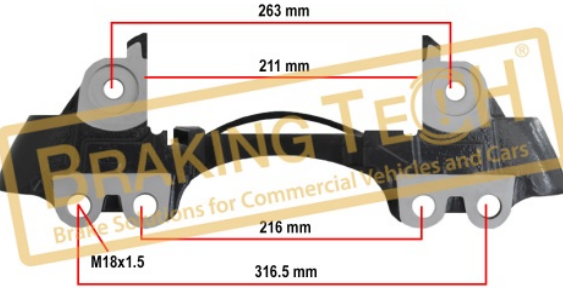

OEM No :
3 080 0071 21, 640 195 068 0, 640 195 074 0, 3 080 0073 20

**BTC0101139**

Açıklama :
Kaliper Taşıyıcı Meritor ELSA2 (Pimli)

Uygulama ::
VOLVO FH16

OEM No :
MCK1319, 68327462, 85109887, 5001866988