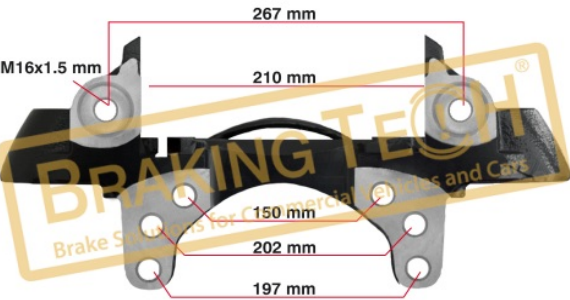

BTW3200109

Açıklama :
Complete Caliper Pan22.5 (L/H)

Uygulama ::
SCHMITZ TRAILER,DISC 430mm

OEM No :
6402250400, SCB1068161, 1068161, WA6402250400

BTWS5200

Açıklama :
Fren Aşınma Sensörü (370mm)

Uygulama ::
MAN F 2000,L 2000,RENAULT MIDLUM

OEM No :
33 48 0087, 815 0822 6014, 81508226014, 5010848607

WVA :
29055

BTC0101107

Açıklama :
Kaliper Taşıyıcı Wabco PAN19 (Sağ-Sol)

Uygulama ::
SAF AXLE JUMBO

OEM No :
6401957406

BTC0101113

Açıklama :
Kaliper Taşıyıcı MAXX22T (Sol)

Uygulama ::
SCHMITZ TRAILERS,SCB430W1

OEM No :
6402227406