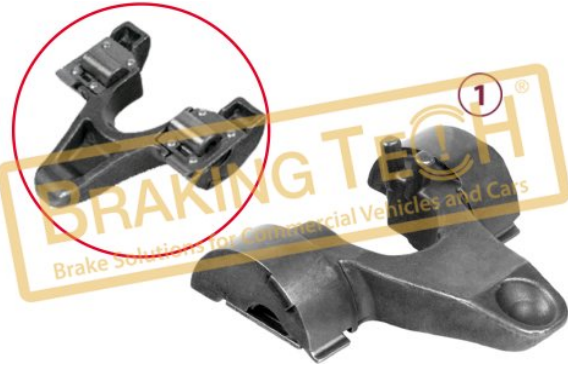

**BTK10022**

Açıklama :
Kaliper Hareket Kolu

No	BT No	Bilgi
1	BTT55 x1	Hareket Kolu 0° - 113 mm

Uygulama :
Truck and Trailers,ST7,NA7
OEM No :
Z002881

**BTK10023**

Açıklama :
Kaliper Hareket Kolu

No	BT No	Bilgi
1	BTT56 x1	Hareket Kolu 0° - 124 mm

Uygulama :
Knorr Calipers
OEM No :
SerinFren

**BTK10024****Açıklama :**

Kaliper Hareket Kolu

No	BT No	Bilgi
1	BTT57 x1	Hareket Kolu

Uygulama ::

MAN TGL, MERCEDES ATEGO

OEM No :

BrakingTech

**BTK10025****Açıklama :**

Kaliper Hareket Kolu

No	BT No	Bilgi
1	BTT58 x1	Hareket Kolu

Uygulama ::

GIGANT, MERCEDES ATEGO, MAN TGL

OEM No :

BrakingTech

**BTK10026****Açıklama :**