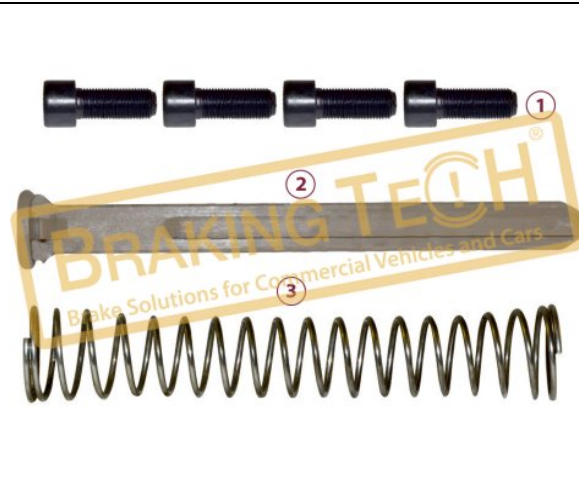

BTM20217

Açıklama :
Balata Seviye Tespit Tamir Takımı Set
Uygulama ::
RENAULT,IRISBUS,MAN,VOLVO
OEM No :
MCK1240, 33503075665, N2509990107,
5021177423

No	BT No	Bilgi
1	BTC26 x4	M16X1.5X40mm
2	BTP38 x1	
3	BTY16 x1