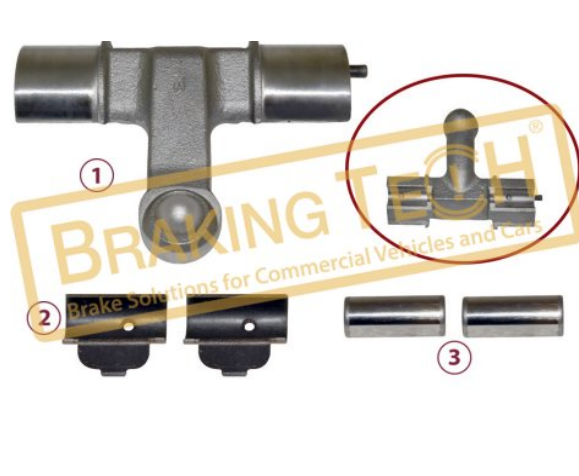

BTM20132

Açıklama :
Kaliper Ayar Kolu (Sol)

Uygulama ::
VOLVO FL,FL6 H

OEM No :
SerinFren

No	BT No	Bilgi
1	BTT158 x 1	
2	BTS40 x 2	
3	BTT154 x 2