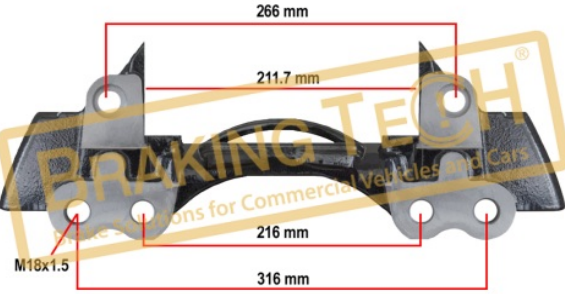

BTC0101100

Açıklama :
Kaliper Taşıyıcı Knorr (SK7)
Uygulama ::
SAF AXLE, 22.5"
OEM No :
Z019050, K015308, 3 080 0059 00, 3 080 0060 00