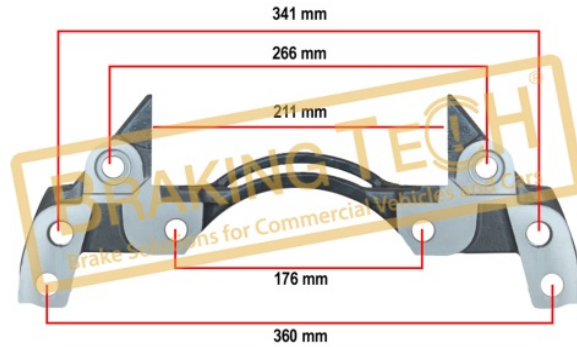

BTC010185

Açıklama :
Kaliper Taşıyıcısı Knorr (SB7-SN7)
Uygulama ::
MERCEDES ACTROS,22.5"
OEM No :
K000027, Z006582, MB 000 423 0606, 2121592

BTC010186

Açıklama :
Kaliper Taşıyıcısı Knorr (SN6)
Uygulama ::
MERCEDES ATEGO,19.5"
OEM No :
K001926, K000690, 000 421 3106, 000 421 2006