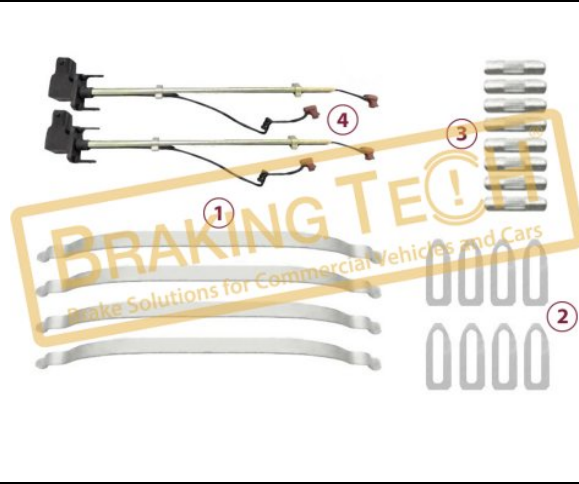

BTM20300-01

Açıklama :
Fren Balata Okuyucu Sensör Takım

Uygulama ::
RENAULT,VOLVO,NISSAN

OEM No :
3093919

WVA :
29090

No	BT No	Bilgi
1	BTSI56 x 4	Tutucu Yayı
2	BTSI57 x 8	Tutucu Pim
3	BTSI58 x 8	Pul
4	BTWS4300 x 2	Okuyucu Kablo (250 mm)