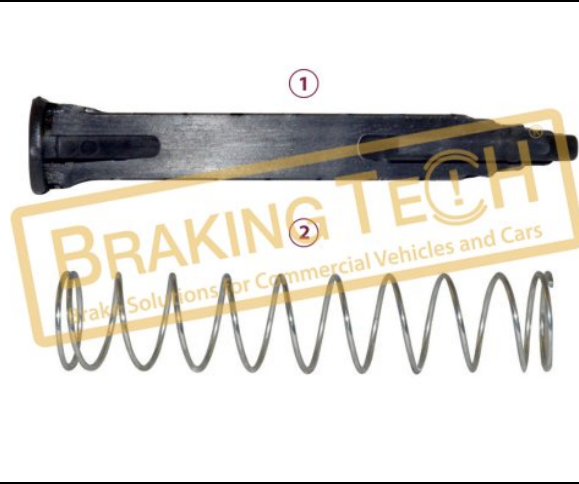

No	BT No	Bilgi
1	BTP35 x 10	

**BTM20213**

Açıklama :
Balata Seviye Gösterge Çubuğu

Uygulama ::
MAN,RENAULT,VOLVO

OEM No :
SJ4022, 5001836607

No	BT No	Bilgi
1	BTT179 x 1	
2	BTY16 x 1	

**BTM20214**

Açıklama :
Kaliper Balata Okuyucusu Tamir Takımı
Uygulama ::
RENAULT,VOLVO,MAN,MERCEDES,ROR
OEM No :
SJ4111, 3092283