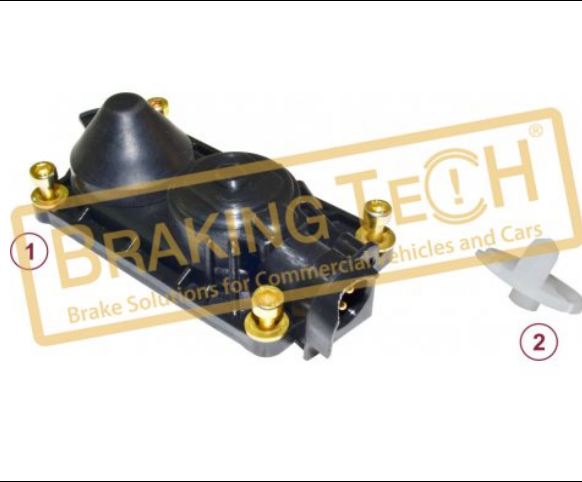

BTK10083-01

Açıklama :
Kaliper Sensör Kapak(3Fiş-MB-IVECO)
Uygulama ::
New Calibrated for light vehicle MB
Atego,IVECO,MAN(Shorter 4,5 Spins)
OEM No :
BrakingTech

No	BT No	Bilgi
1	BTP19-01 x1	Sensor Kapak
2	BTP21 x1	Klips Ø5,3mm