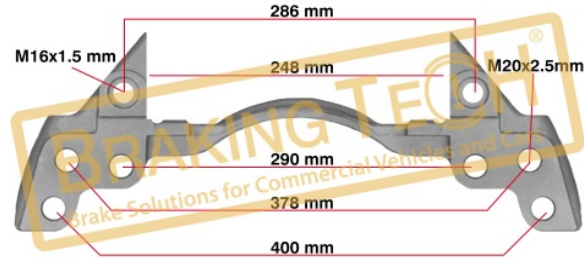

BTC0101120

Açıklama :
Kaliper Taşıyıcı Knorr (SN6-SN7-SK7)
Uygulama ::
DAF CF, XF, SCANIA, 22.5"
OEM No :
73355, 73 355, RC73355, CN2E159