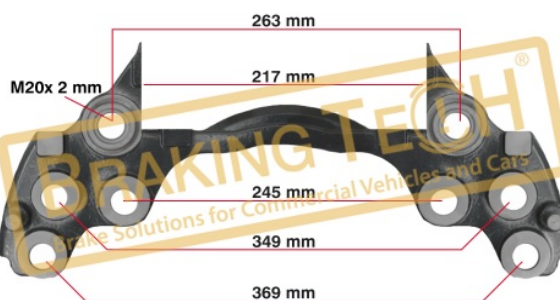

BTC0101214

Açıklama :
Kaliper Taşıyıcı Kızak Meritor (C DUCO)
Uygulama ::
VOLVO FL,FL6 H
OEM No :
68323539