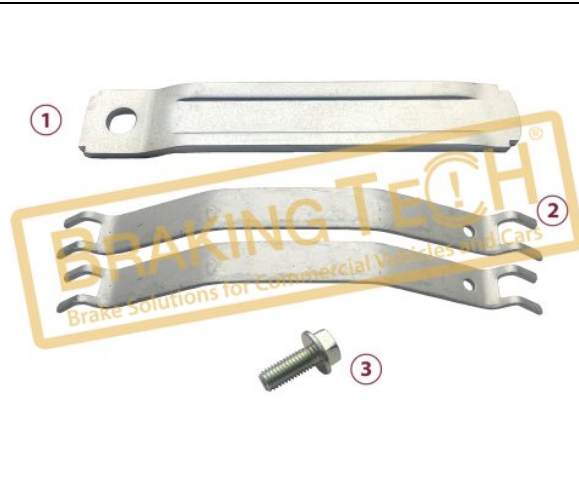

BTH90058-01

Açıklama :
Balata Tutucusu Tamir Takımı

Uygulama ::
MODUL X,MARK CALIPERS

OEM No :
790-94897, 79094897, 91216, S-30560-12

No	BT No	Bilgi
1	BTT343 x1	Balata Tutucu
2	BTS141-02 x 2	Balata Yayı
3	BTC74 x 1	Tutucu Cıvatası M10x1,5...