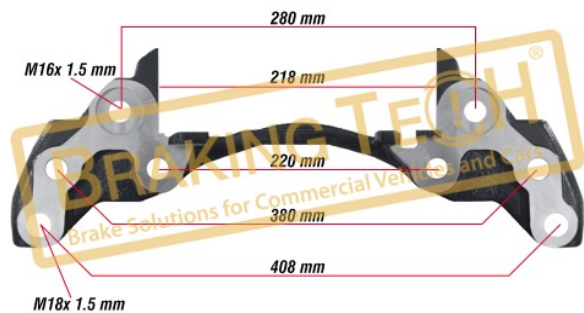

BTC0101124

Açıklama :
Kaliper Taşıyıcı Wabco MAXX22 (Sağ)
Uygulama ::
MAN TYPE,22,5"
OEM No :
640 322 005 0, 640 322 008 0, 81 50804 6576, 81 50804 6580