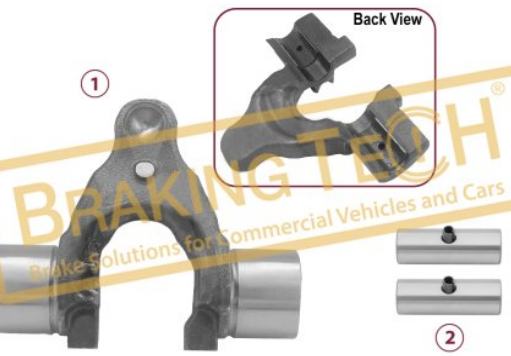

BTK10251

Açıklama :

Caliper Lever Kit

Uygulama ::

SYT7000/SYT7001

OEM No :

SCB430K4, 1439902, K202082, A24043

No	BT No	Bilgi
1	BTT478 x 1	Lever
2	BTT479 x 2	Lever Pin