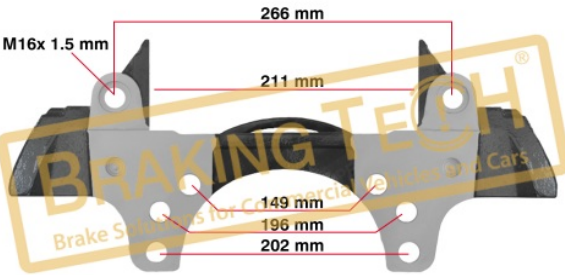

BTC0101115

Açıklama :

Kaliper Taşıyıcı Knorr (SN7)

Uygulama ::

SCHMITZ TRAILER,SAF,22,5

OEM No :

K007475, Z000968