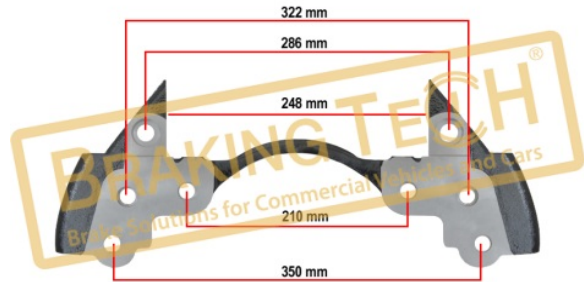

K001528, Z006590, 1689314

BTC010185

Açıklama :

Kaliper Taşıyıcı Knorr (SB7-SN7)

Uygulama ::

MERCEDES ACTROS, 22.5"

OEM No :

K000027, Z006582, MB 000 423 0606, 2121592