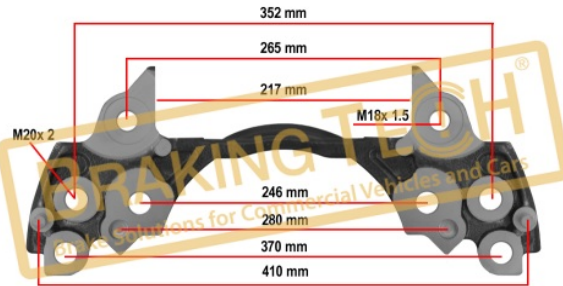

OEM No :
3 080 0071 21, 640 195 068 0, 640 195 074 0, 3 080 0073 20

**BTC0101139**

Açıklama :
Kaliper Taşıyıcı Meritor ELSA2 (Pimli)

Uygulama ::
VOLVO FH16

OEM No :
MCK1319, 68327462, 85109887, 5001866988