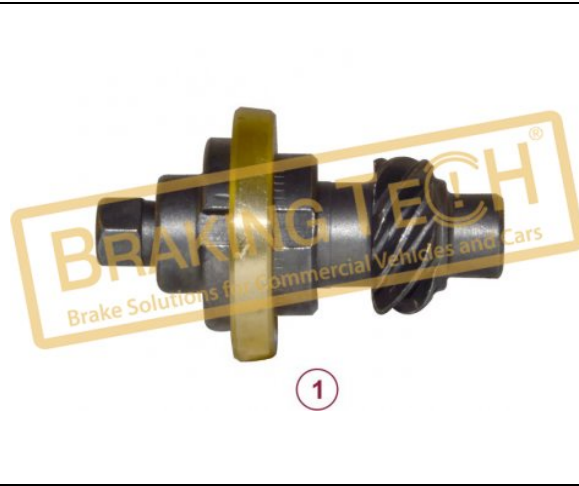

BTZ60020

Açıklama :
Pinyon (Sol) (Eski Model)

No	BT No	Bilgi
1	BTT266 x1	Pinyon

Uygulama ::
MERITOR,FORD,RENAULT

OEM No :
68191511, 1696925, 5001868125, 9C462K161AA