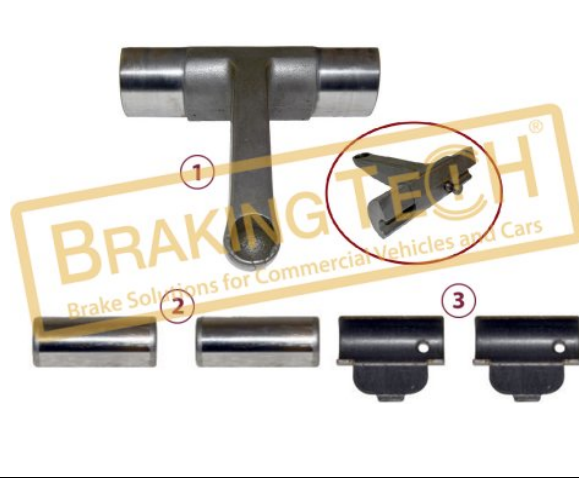

BTM20141

Açıklama :
Kaliper Ayar Kolu (Sol-Sağ)

Uygulama ::
RENAULT,IRISBUS,MAN,VOLVO

OEM No :
SerinFren

No	BT No	Bilgi
1	BTT163 x1	
2	BTT154 x 2	
3	BTS39 x 2