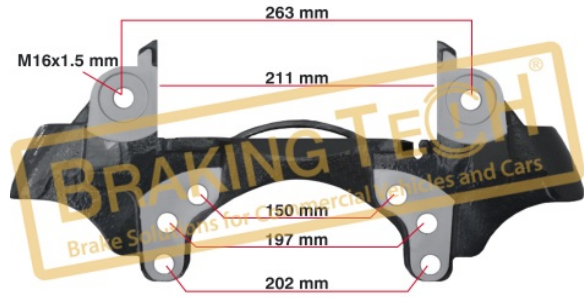

BTC0101218

Açıklama :

Kaliper Taşıyıcısı Kızak Wabco PAN22 (Sağ)

Uygulama ::

VALX AXLE 22.5"

OEM No :

6402250310, SCB1035095, 1063037