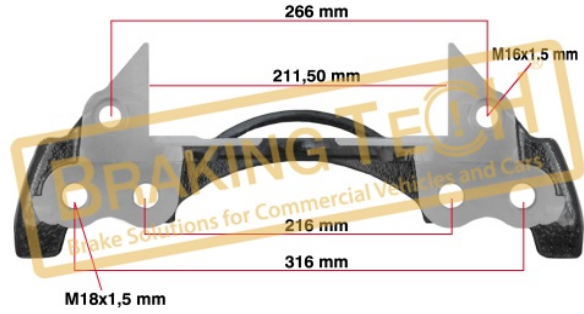

BTC0101201

Açıklama :
Kaliper Taşıyıcı Knorr (SN6)
Uygulama ::
SCHMITZ, SAF JUMBO, 19.5"
OEM No :
K015378, Z019053