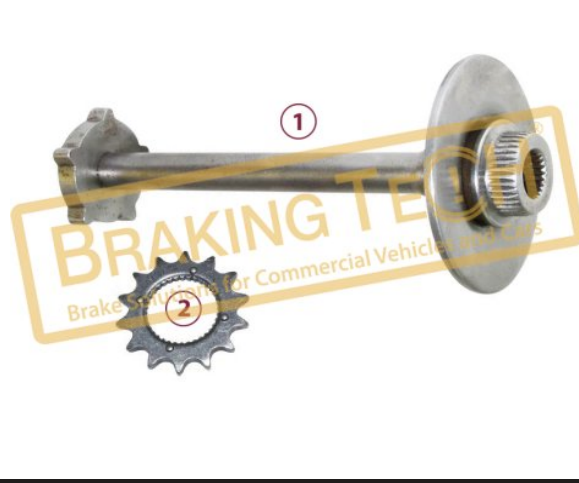

BTK10057

Açıklama :
Kaliper Ayar Mekanizması

Uygulama ::
MERCEDES ACTROS,AXOR,SCHMITZ

OEM No :
BrakingTech

No	BT No	Bilgi
1	BTT75 x 1	Mekanizma Dişlisi
2	BTT74 x 1	Ayar mekanizması