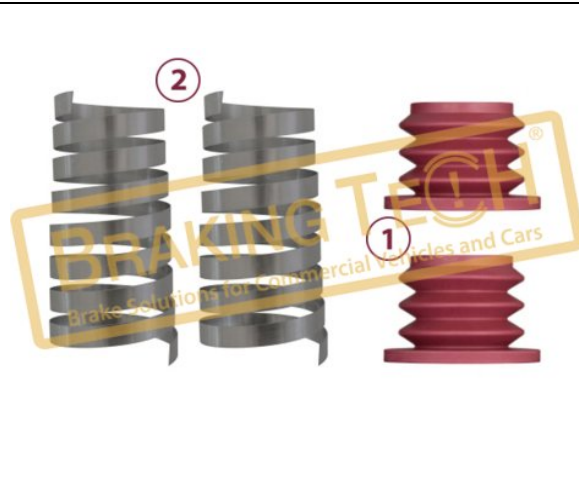

BTH90043

Açıklama :
Kaliper Körük ve Yay Tamir Takımı

Uygulama ::
FRUEHAUF,SAF,SMB

OEM No :
89794, 94662, 91011, 3434385202, CF104411, M91002503

No	BT No	Bilgi
1	BTK118 x 2	Körük (Büyük) 67mm
2	BTY35 x 2	Körük Koruma Yayı