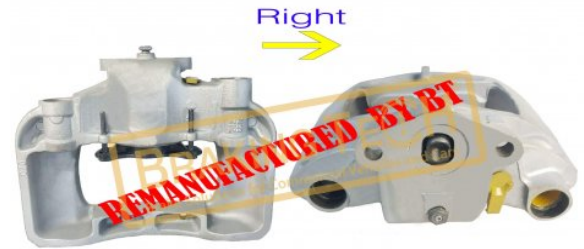

BTS50028

Açıklama :
Komple Kaliper ModulT Sağ (Revize)
Uygulama ::
SBS2220 H0,SBS1918 H0
OEM No :
95621C, 95621, 3080008200, 3080008201, 03080008200, 03080008201, 03080008100,
2092736, 2092739, 71900 1005, 719001005, 719001023, 719001025, 550017648, 550017645,
719001011, 9285420, 96552, JAE 02 504 101 83, JAS 02 104 102 01