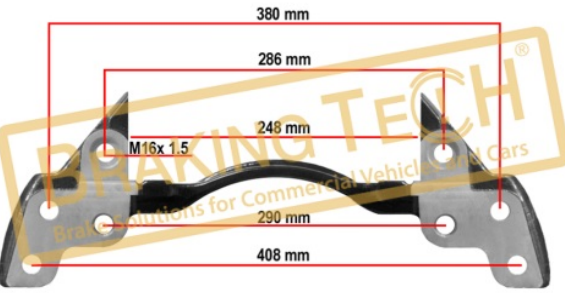

BTC0101112

Açıklama :

Kaliper Taşıyıcı Knorr (SB7-SN7)

Uygulama ::

BMC BUS,MERCEDES BUS CONNECTO,ZF AXLE, 22.5"

OEM No :

K001529 , K001530 , 0004213706 , 0004213806