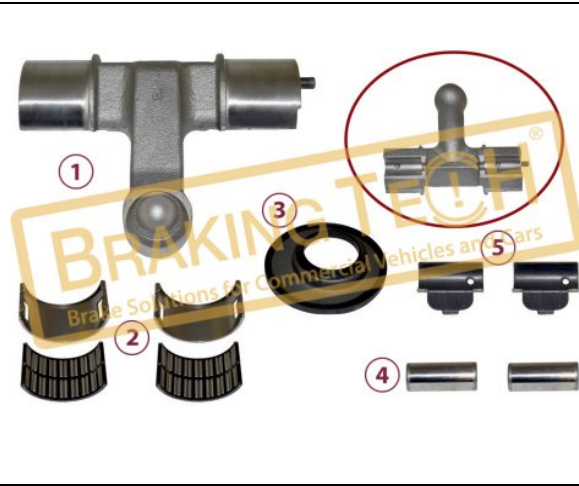

BTM20130

Açıklama :
Kaliper Ayar Kolu Tamir Set (Sol)

Uygulama ::
VOLVO FL,FL6 H

OEM No :
SJ4096, 85109975, 21109753, MCK1398 ,
3092258

No	BT No	Bilgi
1	BTT158 x 1	
2	BTR10 x 4	
3	BTK39 x 1	
4	BTT154 x 2	
5	BTS40 x 2