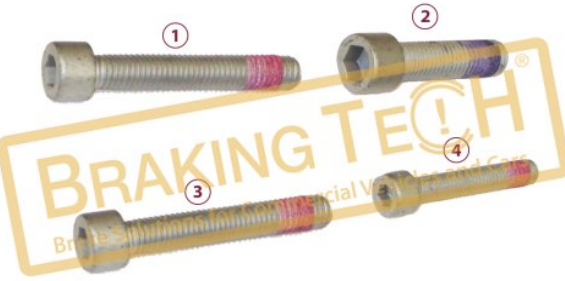

BTK10204

Açıklama :
Kaliper Civata Takımı Knorr (SB5-SB6-SB7)

Uygulama ::
KNORR CALIPERS

OEM No :
SerinFren

No	BT No	Bilgi
1	BTC88 x 1	Civata M10x1.5x60 mm
2	BTC43 x 1	Civata M12x1.75x45mm
3	BTC44 x 1	Civata M12x1.75x60mm
4	BTC45 x 1	Civata M8x1.25x35mm