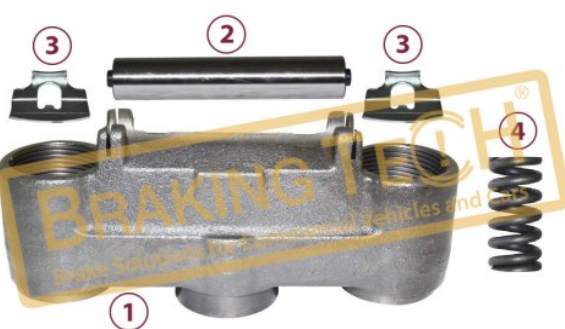

BTK10034

Açıklama :
Kaliper Köprü Bağlantısı Takım

Uygulama ::
MERCEDES OMNIBUS, CITARO, SCANIA, MAN

OEM No :
SerinFren

No	BT No	Bilgi
1	BTT62 x 1	Köprü
2	BTT59 x 1	Köprü pimi
3	BTT60 x 2	Metal Sac
4	BTY1 x 1	Köprü Yayı