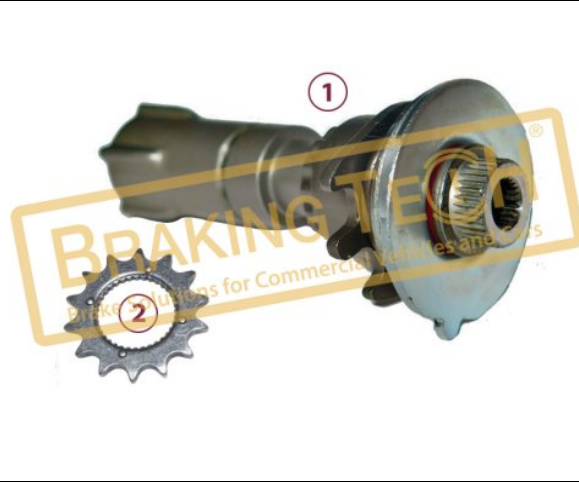

No	BT No	Bilgi
1	BTT69 x 1	Ayar mekanizması
2	BTT75 x 1	Mekanizma Dişlisi

BTK10052-01

Açıklama :
Kaliper Ayar Mekanizması (Metal)
Uygulama ::
Premium SerinFren Quality
OEM No :
BrakingTech

No	BT No	Bilgi
1	BTT69-01 x 1	
2	BTT75 x 1	