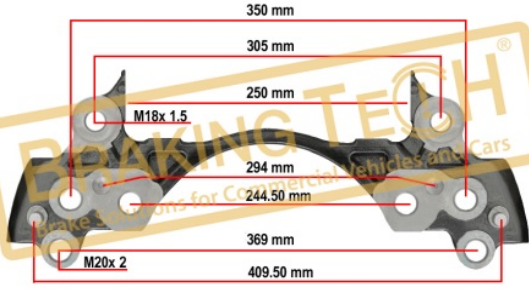

BTC0101106

Açıklama :

Kaliper Taşıyıcı Meritor (ELSA225,EX225)

Uygulama ::

VOLVO (with Pin),RENAULT MAGNUM DXI

OEM No :

68325303, MCK1297, MCK1322, 85109886, 5001 866 384