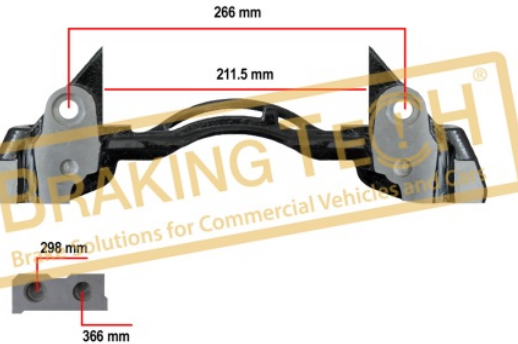

BTC010194

Açıklama :
Kaliper Taşıyıcı Knorr (SN6)

Uygulama :
BPW TRAILER AXLE, 19.5"

OEM No :
01.303.88.550, K004679, 2379695, 0130388550