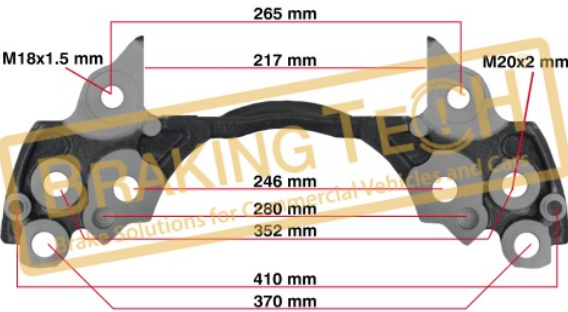

BTC0101131

Açıklama :
Kaliper Taşıyıcı Meritor Tip (D3)
Uygulama ::
RENAULT PREMIUM,MAGNUM
OEM No :
68320814

BTC0101133

Açıklama :
Kaliper Taşıyıcı Meritor ELSA2 (Pimsiz)
Uygulama ::
VOLVO CITY BUS,B7,B9,5010
OEM No :
BrakingTech