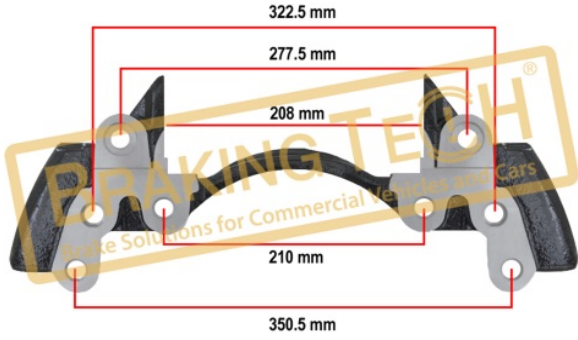

**BTC0101958**

Açıklama :
Kaliper Bağlantı Civatası Seti Wabco (PAN19-1, PAN22-1)
Uygulama ::
WABCO CALIPERS
OEM No :
SerinFren

No	BT No	Bilgi
1	BTC95 x 12	M16 x 1,5 x 50 mm

**BTC010196**

Açıklama :
Kaliper Taşıyıcısı Knorr (SM7)
Uygulama ::
MERCEDES ACTROS, AXOR FRONT, 22.5"
OEM No :
K046498K50, 0004215706, 000 421 5706, Z046338