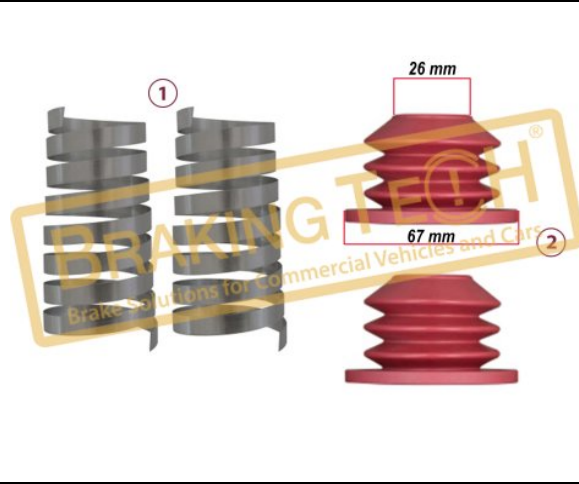

BTH90075

Açıklama :
Kaliper Körük & Yay Tamir Takımı

Uygulama ::
HALDEX CALIPER

OEM No :
SerinFren

No	BT No	Bilgi
1	BTY48 x 2	Protective Spring Ø67 mm
2	BTK168 x 2	Tappet Dust Cover Ø67 x ...