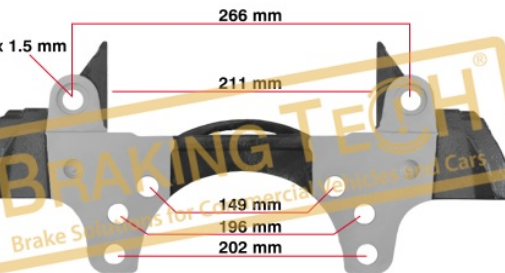

BTC0101115

Açıklama :

Kaliper Taşıyıcı Knorr (SN7)

Uygulama ::

SCHMITZ TRAILER, SAF, 22,5

OEM No :

K007475, Z000968