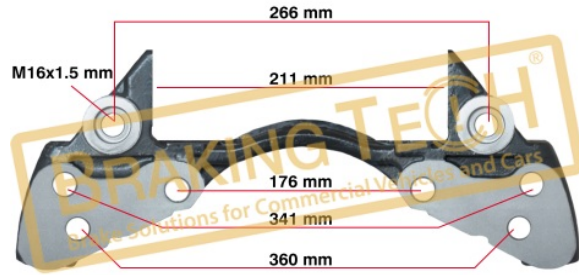

BTC0101210

Açıklama :
Kaliper Taşıyıcısı Kızak Knorr SB6

Uygulama ::
SCANIA, RENAULT, MERCEDES ATEGO, SAF AXLE, 19.5"

OEM No :
K001494, 11328040061, 8 531 7003 400, 2121595, 5021 171 542, 000 421 1306