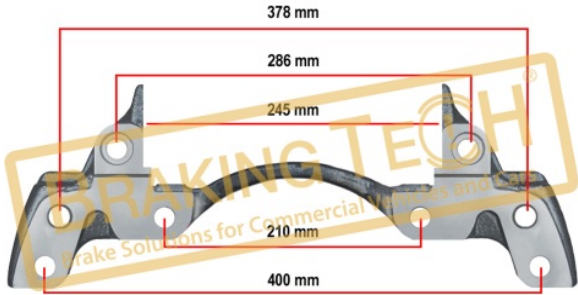

BTC010196

Açıklama :
Kaliper Taşıyıcısı Knorr (SM7)
Uygulama ::
MERCEDES ACTROS, AXOR FRONT, 22.5"
OEM No :
K046498K50, 0004215706, 000 421 5706, Z046338