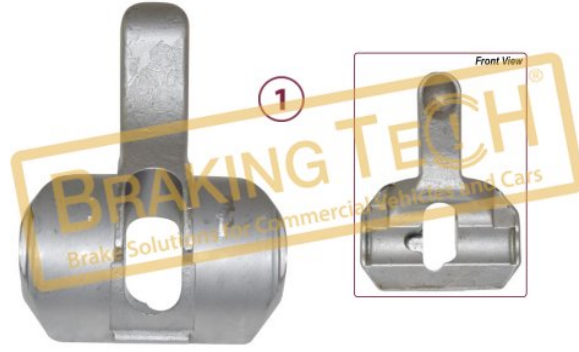

BTS50005

Açıklama :
Kaliper Hareket Kolu

No	BT No	Bilgi
1	BTT243 x 1	Haraket Kolu

Uygulama ::
GEN1,GEN2,DBT22LT SBS 2220
OEM No :
BrakingTech