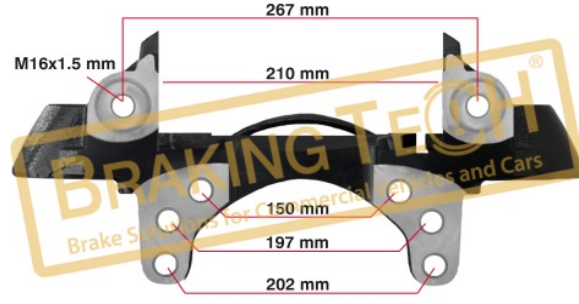

BTC0101114

Açıklama :
Kaliper Taşıyıcı MAXX22T (Sağ)
Uygulama ::
SCHMITZ TRAILERS,SCB430W1
OEM No :
6402227406