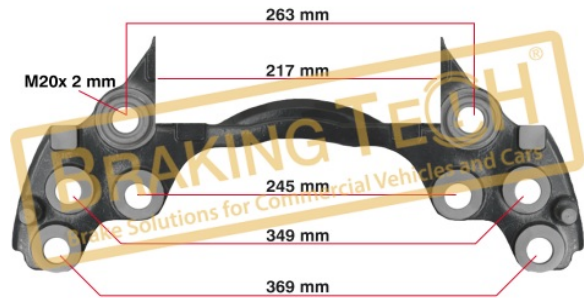

Uygulama ::
IVECO TECTOR, 19.5"

OEM No :
K002313

BTC0101214

Açıklama :
Kaliper Taşıyıcısı Kızak Meritor (C DUCO)

Uygulama ::
VOLVO FL, FL6 H

OEM No :
68323539

BTC0101215

Açıklama :
Kaliper Taşıyıcısı Kızak Meritor (ELSA195)