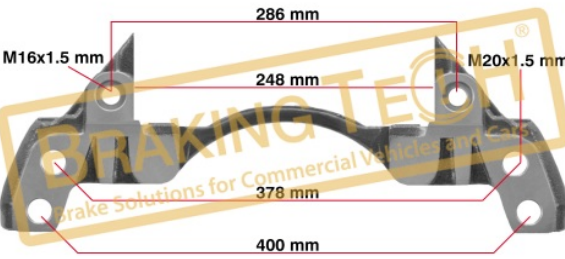

Açıklama :

Kaliper Taşıyıcısı Knorr (SN7-SB7)

Uygulama ::

SMB AXLE,FRUEHAUF,RENAULT,SCANIA,22.5"

OEM No :

K001525, M91004702, 5021 175 296, 2121598

BTC0101207

Açıklama :