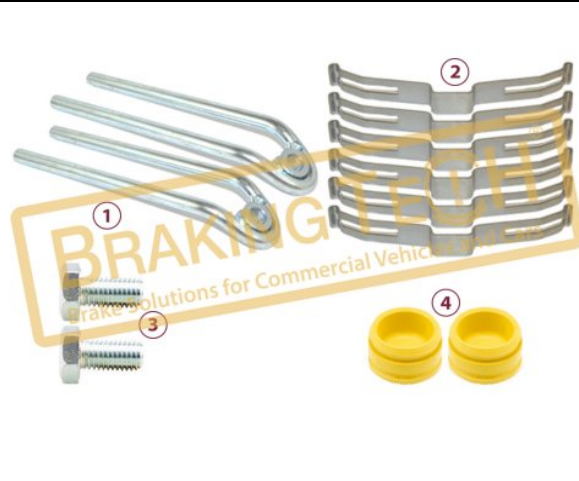

BTW30095

Açıklama :

Balata Tutucu Tamir Takımı

Uygulama ::

DAF,SCANIA,SCHWARZMÜLLER

OEM No :

S-32676-1

WVA :

29162, 29168

No	BT No	Bilgi
1	BTS130 x 2	Tutucu
2	BTS133 x 6	Yay
3	BTC89 x 2	Civata M10x1,50x20
4	BTK69 x 2	Tapa