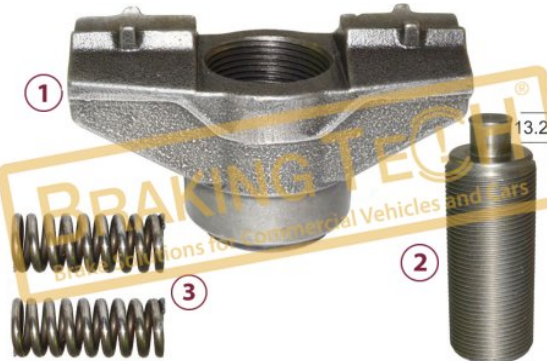

BTK10042

Açıklama :
Kaliper Bağlantı Köprüsü Set

Uygulama ::
GIGANT,MERCEDES ATEGO,MAN TGL12.160

OEM No :
BrakingTech

No	BT No	Bilgi
1	BTT67 x 1	Köprü
2	BTT64 x 1	Ayar Cıvatası
3	BTY4 x 2	Köprü yayı

BTK10043