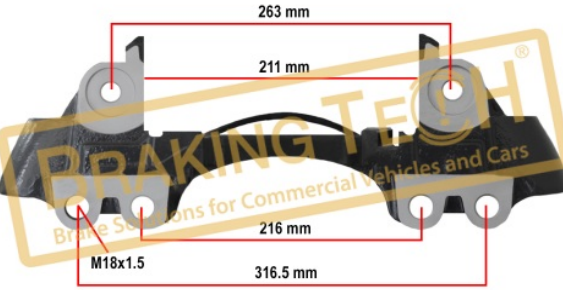

BTC0101137

Açıklama :
Kaliper Taşıyıcısı Wabco PAN22 (Sağ)

Uygulama ::
22.5" SAF TRAILER AXLE 4 Delik

OEM No :
3 080 0072 21, 3 080 0074 20, 640 195 069 0, 640 195 075 0