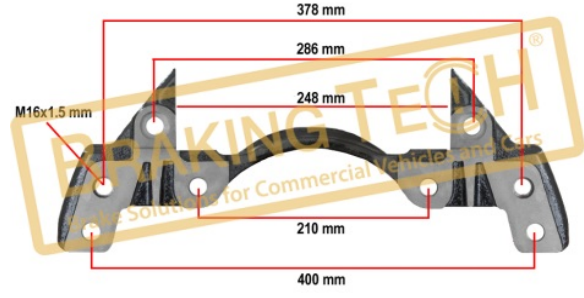

OEM No :

K000026, MB 000 421 1106, Z007541, 2121591, RDBC000026RX

BTC010184

Açıklama :

Kaliper Taşıyıcısı Knorr (SB7-SN7)

Uygulama ::

DAF TRUCKS, 22.5"

OEM No :