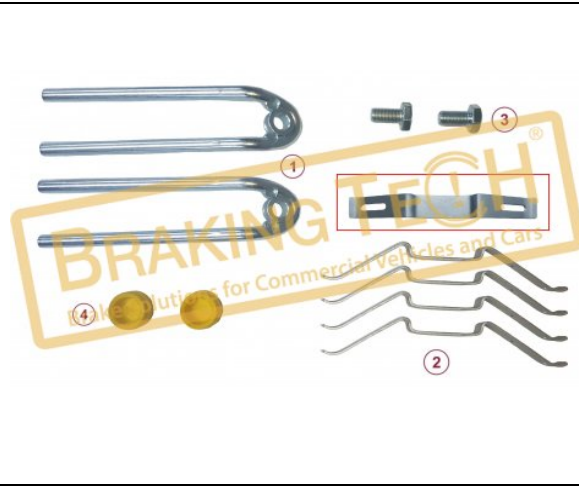

BTW30093

Açıklama :

Fren Balata Tutucu Tamir Takımı

Uygulama ::

DAF,MAN,OTOKAR,ISUZU,MB,R.V.I.,IVECO,OPTARE

OEM No :

969900275, 68323004

WVA :

29141, 29142, 29119

No	BT No	Bilgi
1	BTS130-01 x 2	Tutucu 171mm(length)
2	BTS131 x 4	
3	BTC89 x 2	Civata M10x1,25/ 20mm
4	BTK69 x 2