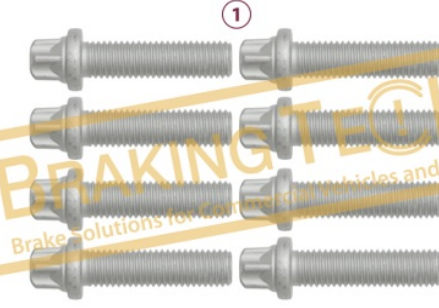

BTC0101926

Açıklama :
Kaliper Üst Kapak Civata Seti (SB6-SB7)

No	BT No	Bilgi
1	BTC99 x 8	M14 x 2 x 52 mm

Uygulama :
Knorr Calipers
OEM No :
SerinFren