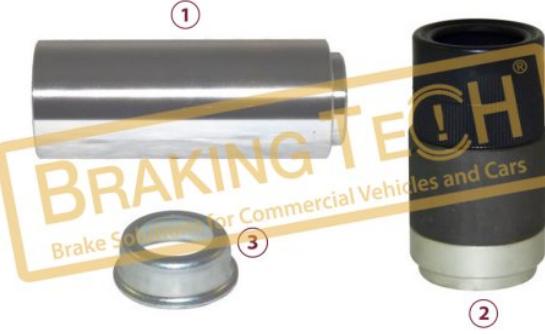

BTK10140

Açıklama :
Kaliper Tamir Takımı
Uygulama ::
MERCEDES AXLE,BPW AXLE
OEM No :
SerinFren

No	BT No	Bilgi
1	BTT1 x 1	Perno Ø32x80mm
2	BTK21 x 1	Metal- Lastik Burç (Uzun ...
3	BTS2 x 1	Perno Tapası