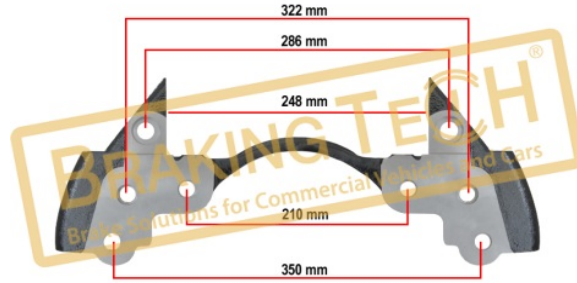

BTC010185

Açıklama :
Kaliper Taşıyıcısı Knorr (SB7-SN7)
Uygulama ::
MERCEDES ACTROS,22.5"
OEM No :
K000027, Z006582, MB 000 423 0606, 2121592

BTC010186

Açıklama :
Kaliper Taşıyıcısı Knorr (SN6)
Uygulama ::
MERCEDES ATEGO,19.5"
OEM No :
K001926, K000690, 000 421 3106, 000 421 2006